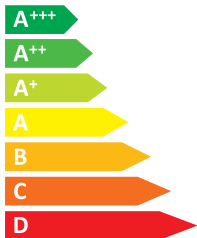

ЕНЕРГО ЕФЕКТИВНІСТЬ

iiyama

ProLite B2482HS
ProLite E2482HS

A

ЕНЕРГОСПОЖИВАННЯ

25
Вт

36

кВт·г/рік