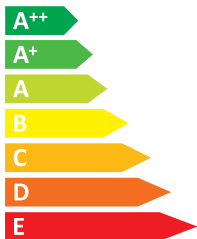

ЕНЕРГО ЕФЕКТИВНІСТЬ

iiyama

ProLite B2875UHSU

C

ЕНЕРГОСПОЖИВАННЯ

55
Вт

80

кВт·г/рік