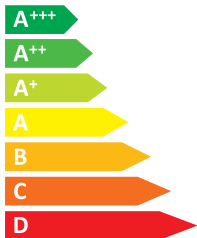

ЕНЕРГО ЕФЕКТИВНІСТЬ

iiyama

ProLite XU2390HS
ProLite XUB2390HS

A

ЕНЕРГОСПОЖИВАННЯ

22
Вт

32

кВт·г/рік