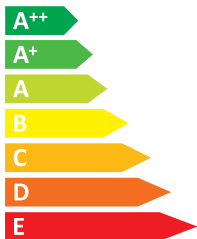

ЕНЕРГО ЕФЕКТИВНІСТЬ

iiyama

ProLite TE7568MIS

ЕНЕРГОСПОЖИВАННЯ

332
Вт

485

кВт·г/рік

189
см