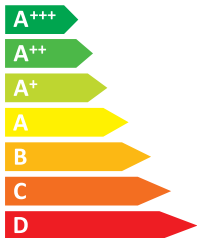

ЕНЕРГО ЕФЕКТИВНІСТЬ

iiyama

ProLite XUB2792QSN
ProLite XUB2792QSC

ЕНЕРГОСПОЖИВАННЯ

24
Вт

35

кВт·г/рік

69
см