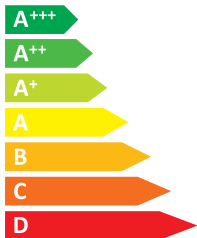

ЕНЕРГО ЕФЕКТИВНІСТЬ

iiyama

ProLite XUB2893UHSU

A

ЕНЕРГОСПОЖИВАННЯ

27
Вт

39

кВт·г/рік