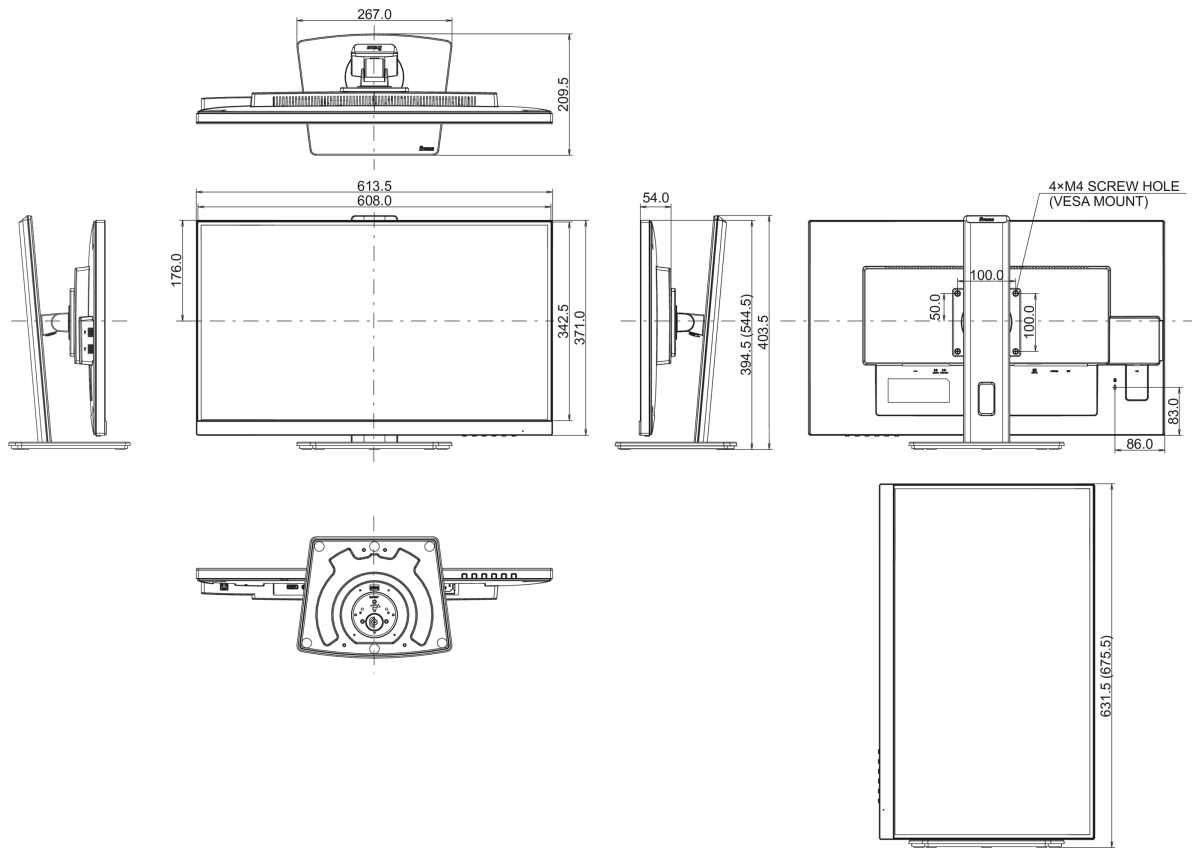

## 04 MECHANISME

Positieaanpassingen	hoogte, pivot (rotatie), draaien, kantelen
Hoogte-instelling	150mm
Rotatie	90°
Draaibare voet	90°; 45° links; 45° rechts
Kantelhoek	23° omhoog; 5° omlaag

VESA montage	100 x 100mm
Kabelmanagement systeem	ja

## 08 AFMETINGEN / GEWICHT

Product afmetingen B x H x D	613.5 x 394 (544.5) x 209.5mm
Doos afmetingen B x H x D	693 x 446 x 170mm
Gewicht (zonder doos)	6.8kg
Gewicht (inclusief doos)	8.4kg
EAN code	4948570121670