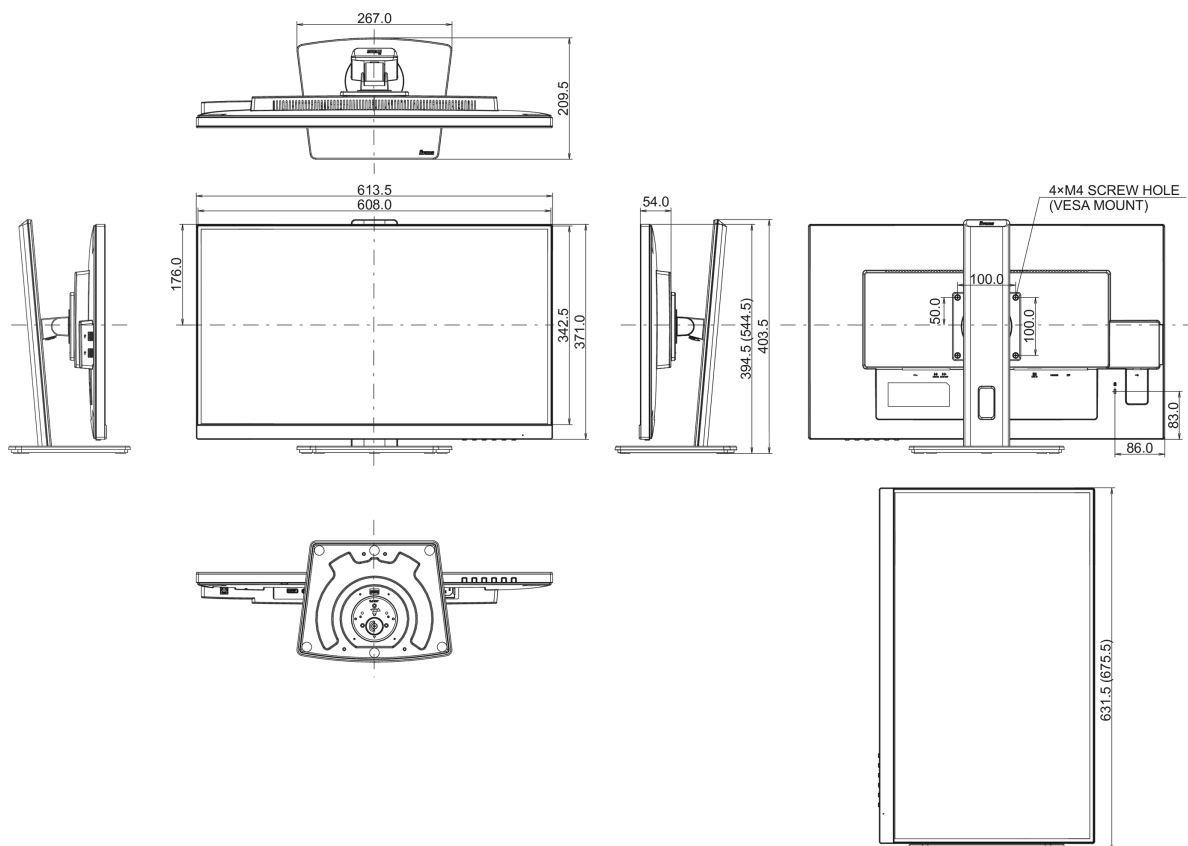

XUB2792QSU-B5 H, XUB2792QSU-B5 J

Energetická třída (Regulation (EU) 2017/1369)

F

REACH SVHC

nad 0.1% olova

08 ROZMĚRY / HMOTNOST

Rozměry výrobku Š x V x D

613.5 x 394 (544.5) x 209.5mm

Rozměry balení Š x V x D

693 x 446 x 170mm

Váha (bez balení)

6.8kg

Váha (s balením)

8.4kg

EAN code

4948570121670