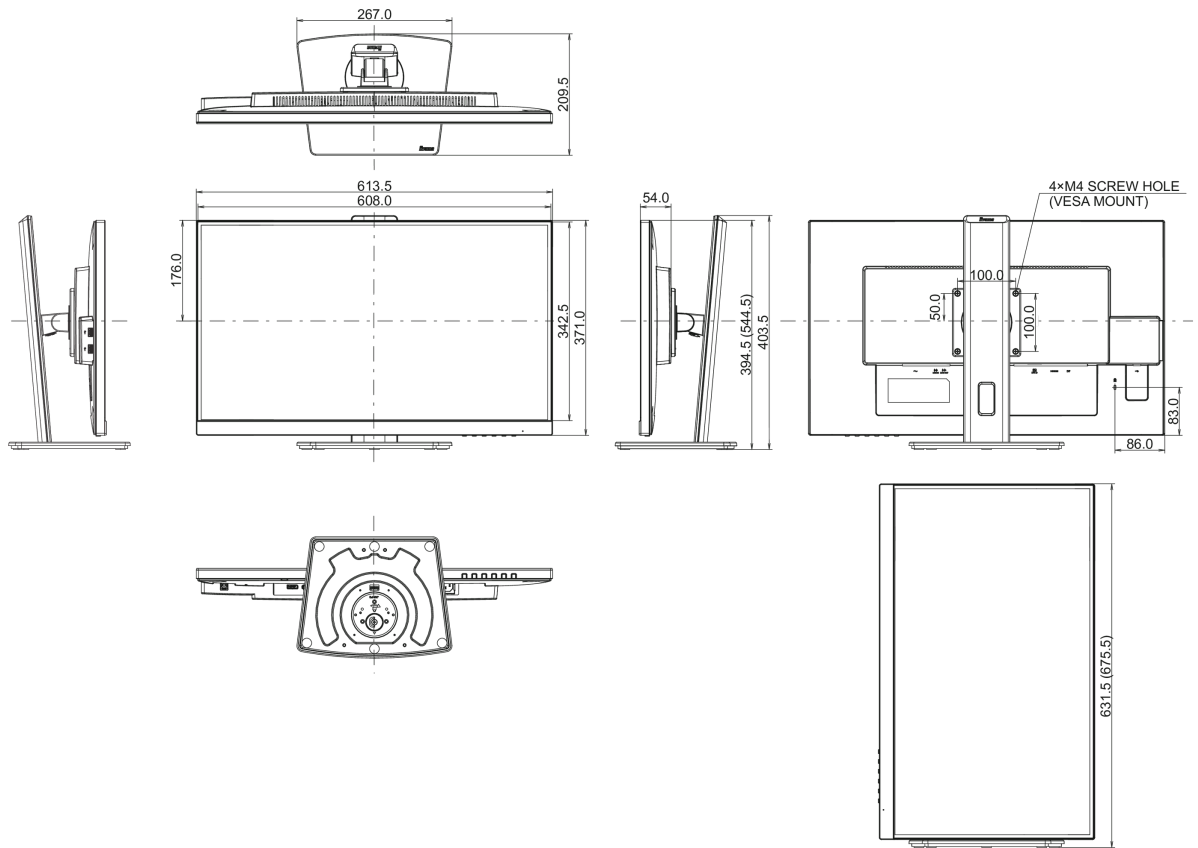

04 ASPECTOS MECÁNICOS

Soporte de altura regulable	altura, pivote (rotación), giro, inclinación
Ajuste de altura	150mm
Rotación (función de pivote)	90°

Soporte giratorio	90°; 45° izquierdo; 45° derecho
Ángulo de inclinación	23° arriba; 5° abajo
Montaje VESA	100 x 100mm
Sistema de gestión de cables	si

08 DIMENSIONES / PESO

Producto dimensiones W x H x D	613.5 x 394 (544.5) x 209.5mm
Dimensiones de la caja (ancho x alto x fondo)	693 x 446 x 170mm
Peso (sin caja)	6.8kg
Peso (con caja)	8.4kg
Código EAN	4948570121670