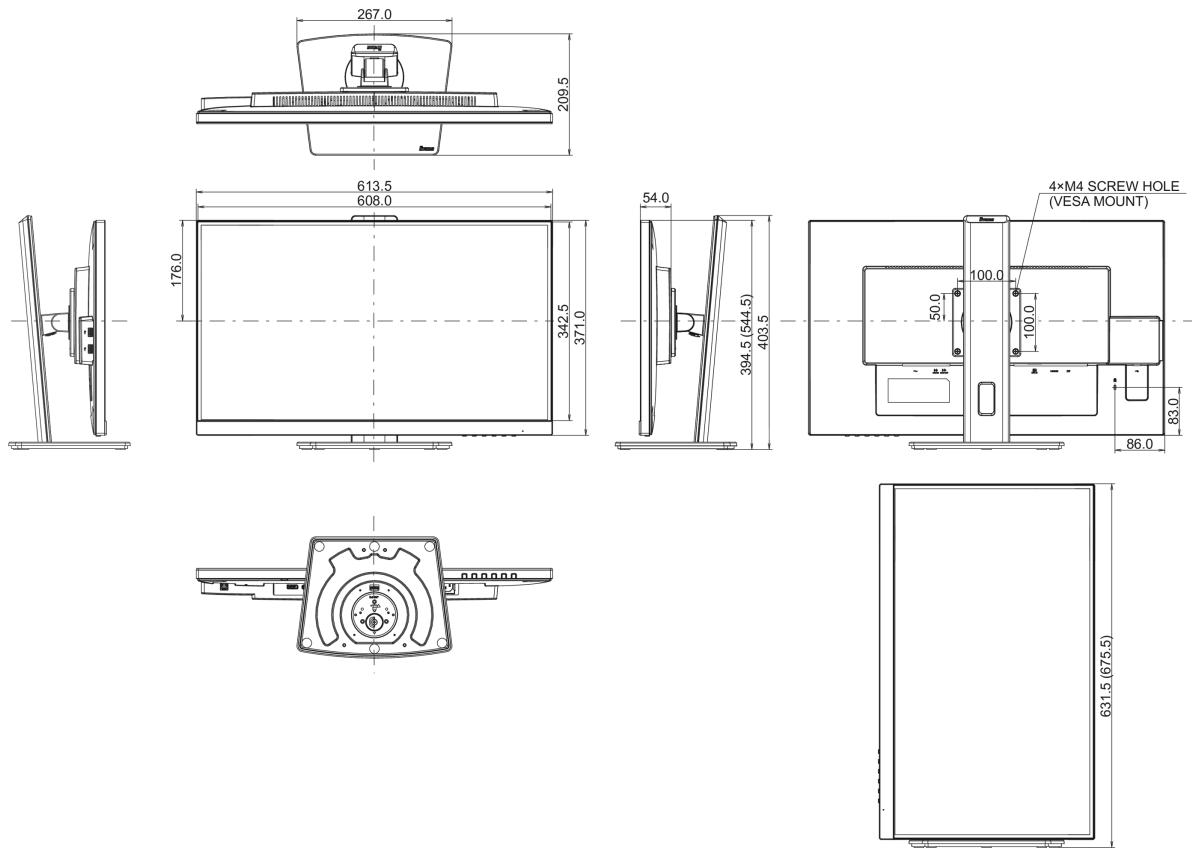

All trademarks and registered trademarks acknowledged. E & O E. Specification subject to change without notice. All LCD's comply with ISO-9241-307:2008 in connection with pixel defects.

© IYAMA CORPORATION. ALL RIGHTS RESERVED