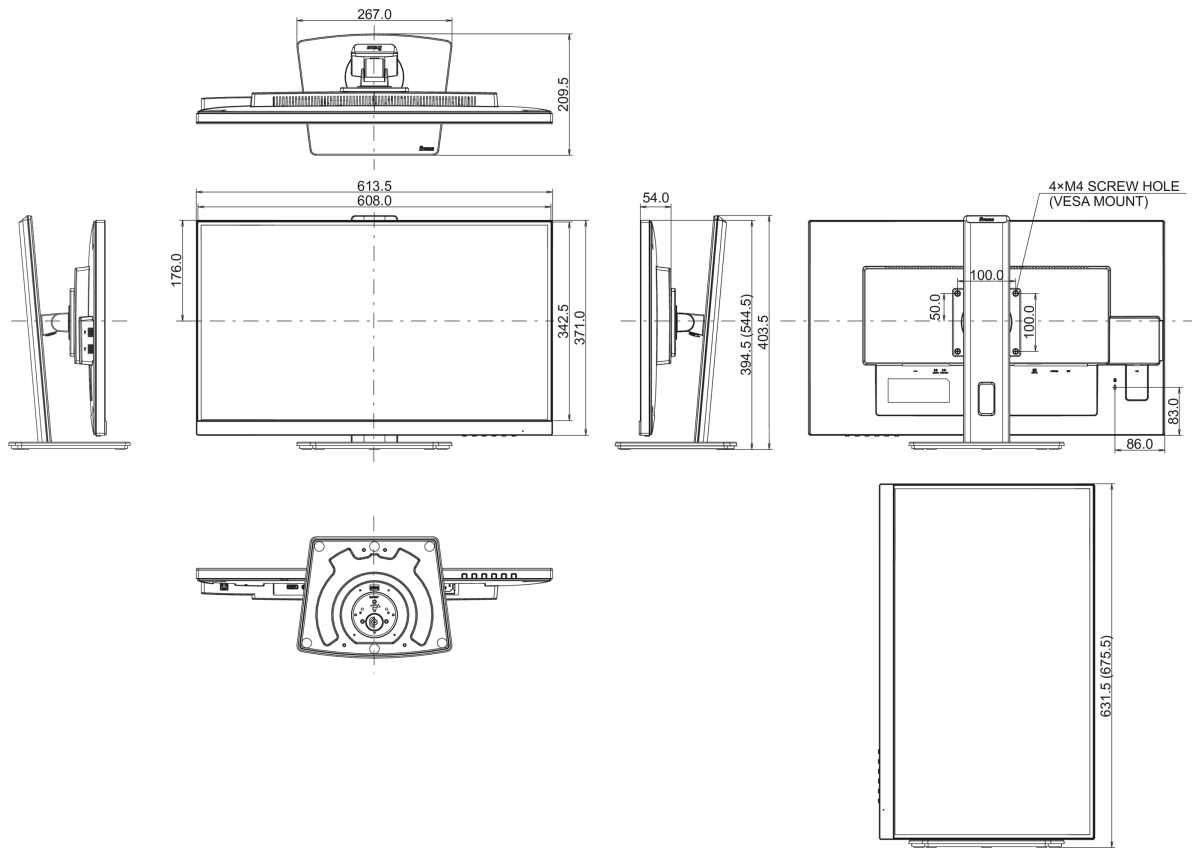

04 MECHANISME

Positieaanpassingen	hoogte, pivot (rotatie), draaien, kantelen
Hoogte-instelling	150mm
Rotatie	90°
Draaibare voet	90°; 45° links; 45° rechts
Kantelhoek	23° omhoog; 5° omlaag

VESA montage	100 x 100mm
Kabelmanagement systeem	ja

08 AFMETINGEN / GEWICHT

Product afmetingen B x H x D	613.5 x 394 (544.5) x 209.5mm
Doos afmetingen B x H x D	693 x 446 x 170mm
Gewicht (zonder doos)	6.8kg
Gewicht (inclusief doos)	8.4kg
EAN code	4948570121670