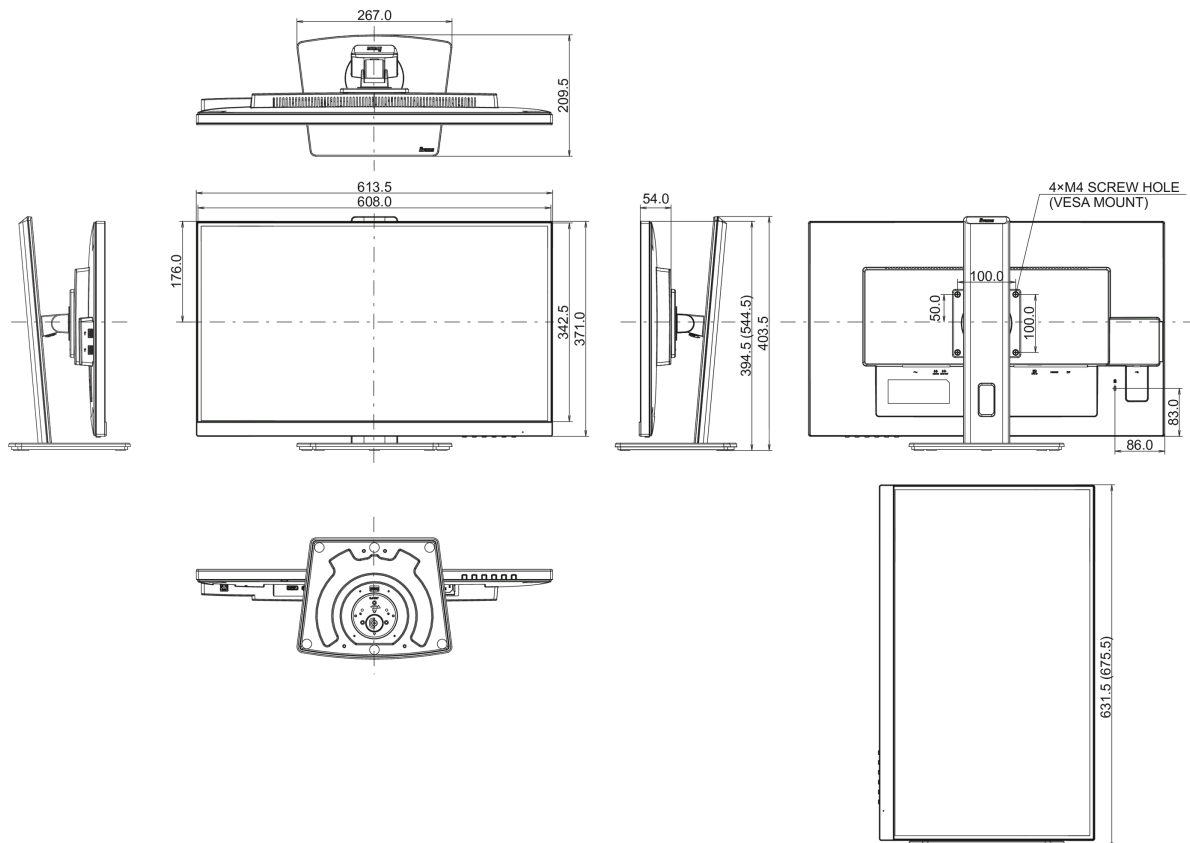

Размер коробки Ш x В x Г

693 x 446 x 170мм

Вес (без упаковки)

6.8кг

Вес (с упаковкой)

8.4кг

EAN код

4948570121670