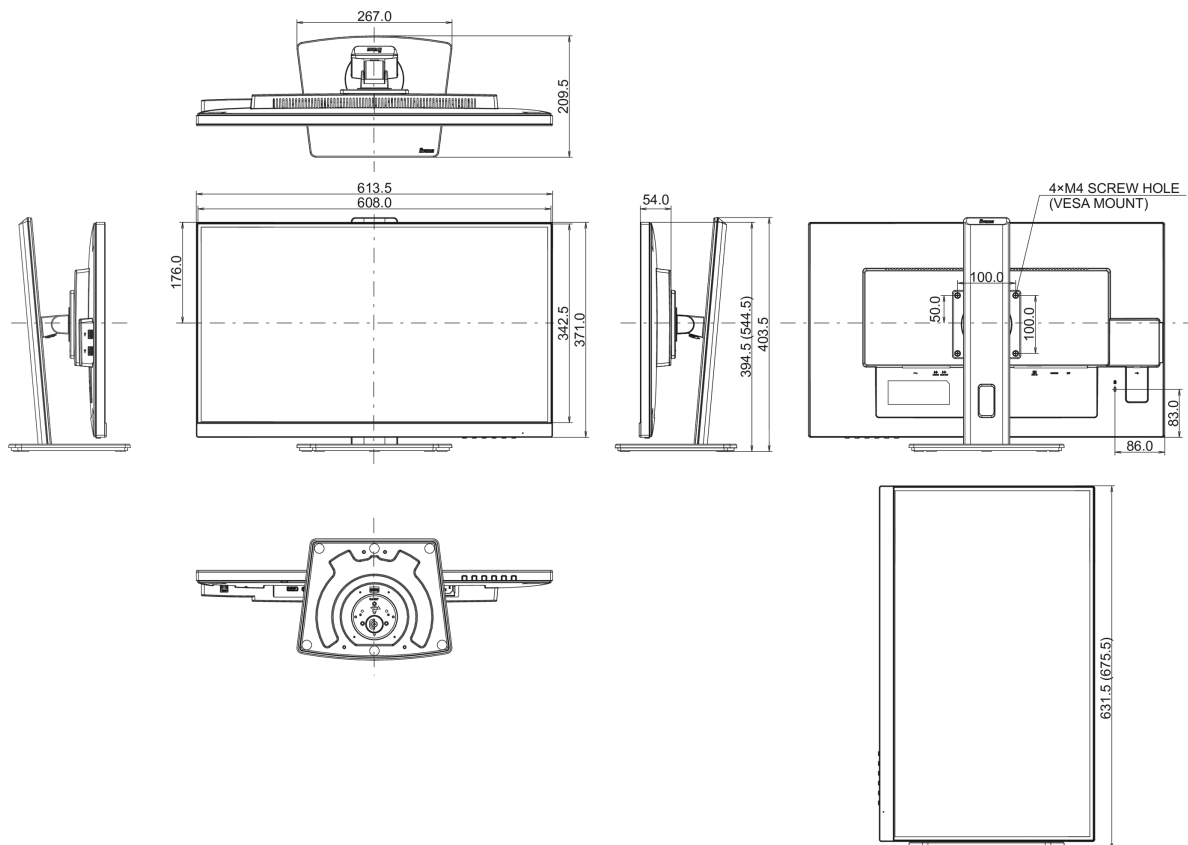

04 MEHANIČKI

Podešavanje položaja prikaza	visina, okret (rotacija), okretanje, nagib
Podešavanje visine	150mm
Rotacija (PIVOT funkcija)	90°
Okretno postolje	90°; 45° levo; 45° desno
Ugao nagiba	23° gore; 5° dole
VESA montiranje	100 x 100mm
Sistem upravljanja kablovima	da

08 DIMENZIJE / TEŽINA

Dimenzije proizvoda Š x V x D	613.5 x 394 (544.5) x 209.5mm
Dimenzije kutije Š x V x D	693 x 446 x 170mm
Težina (bez kutije)	6.8kg
Težina (sa kutijom)	8.4kg
EAN kod	4948570121670

All trademarks and registered trademarks acknowledged. E & O E. Specification subject to change without notice. All LCD's comply with ISO-9241-307:2008 in connection with pixel defects.