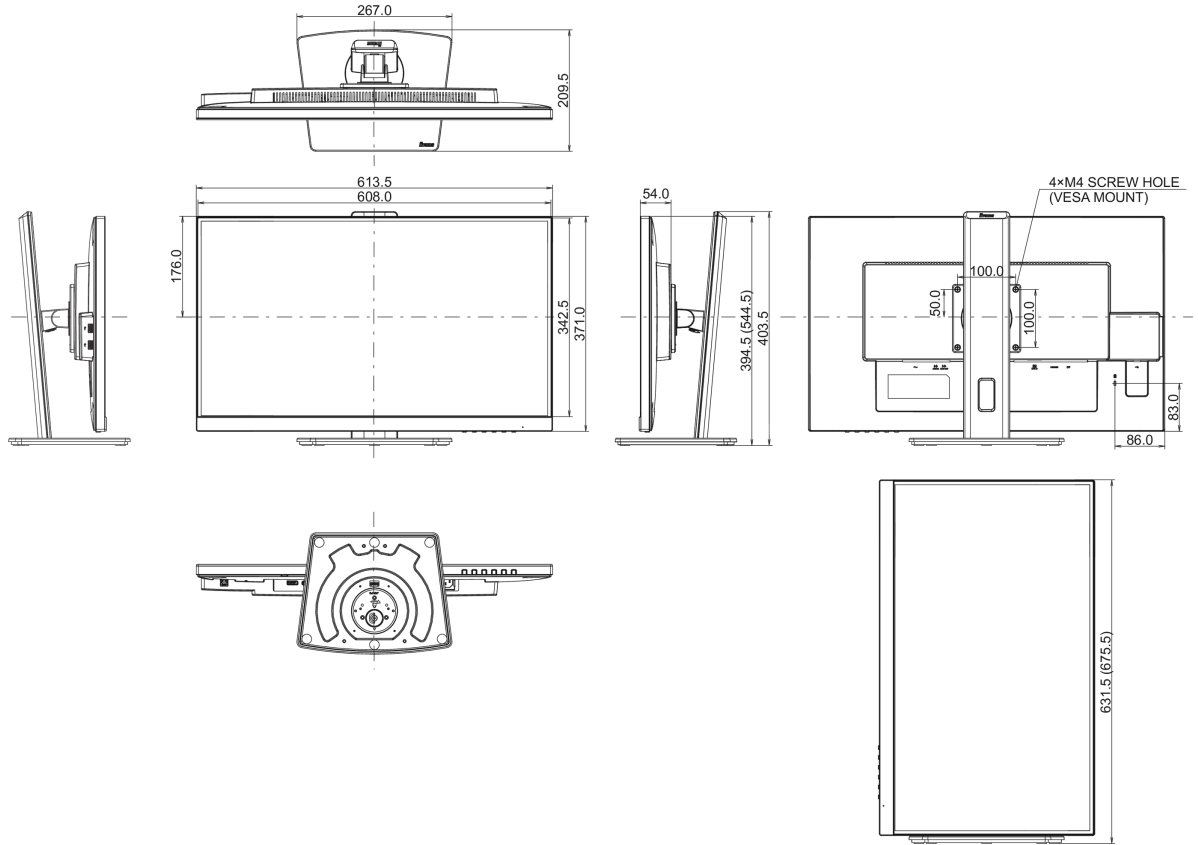

Güç Kaynağı

AC 100 - 240V, 50/60Hz

Güç Tüketimi

26W tipik, 0.5W stand by, 0.3W off mode

07 SÜRDÜRÜLEBİLİRLİK

Yönetmelikler

TCO Certified, , , , , , ,

TCO Certified

XUB2792QSU-B5 H, XUB2792QSU-B5 J

08 ÖLÇÜLER / AĞIRLIK

Ürün boyutları G x Y x D

613.5 x 394 (544.5) x 209.5mm

Kutu boyutları G x Y x D

693 x 446 x 170mm

Ağırlık (kutu hariç)

6.8kg

Ağırlık (kutu ile birlikte)

8.4kg

EAN kodu

4948570121670

All trademarks and registered trademarks acknowledged. E & O E. Specification subject to change without notice. All LCD's comply with ISO-9241-307:2008 in connection with pixel defects.

© IIYAMA CORPORATION. ALL RIGHTS RESERVED