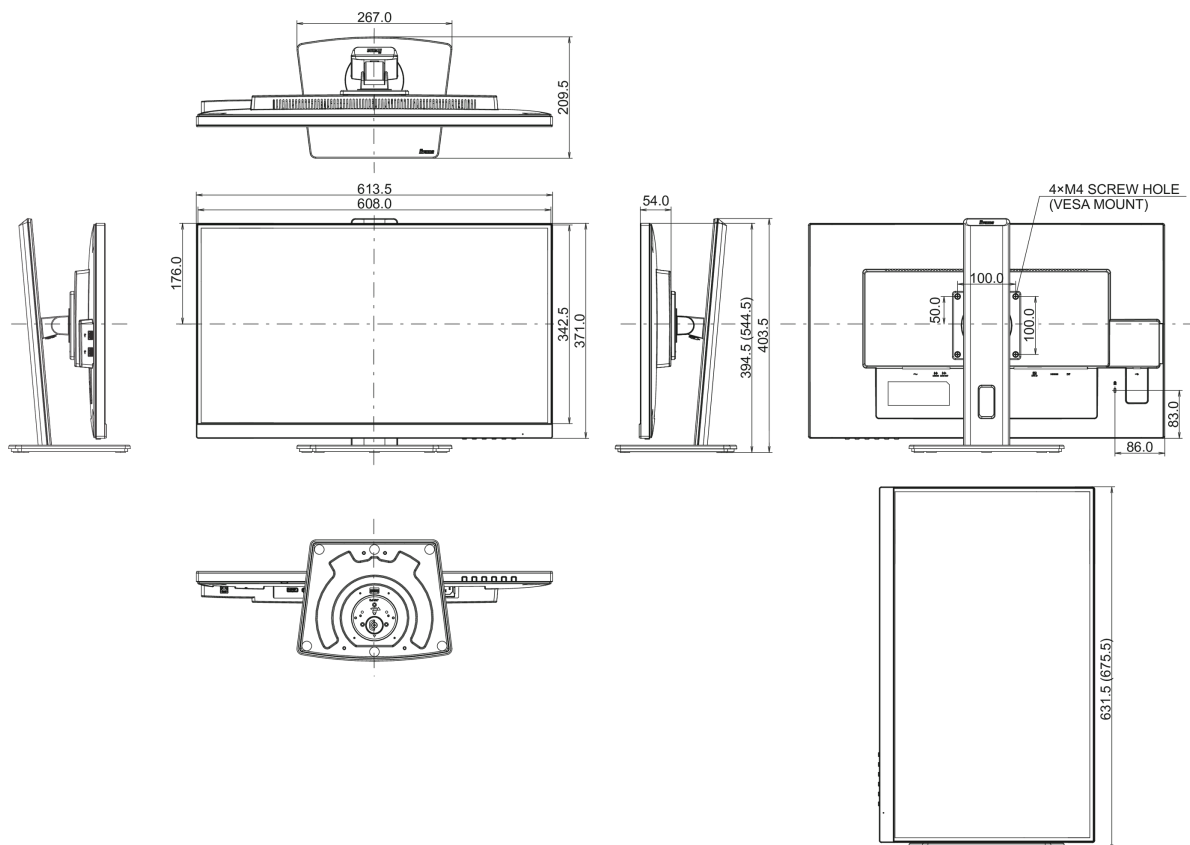

Крепления для кабелей

да

05 6. АКСЕССУАРЫ

Кабели

Питание, USB, HDMI, DP

Прочее

Краткое руководство по началу работы, Руководство по безопасности

06 POWER-MANAGEMENT

Блок питания

внутренний

Питание

AC 100 - 240V, 50/60Гц

Потребляемая мощность

26W стандарт, 0.5W ожидание, 0.3W отключено

07 СТАНДАРТЫ

Сертификаты

TCO Certified, CE, TÜV-GS, EAC, RoHS support, ErP, WEEE, REACH, UKCA

TCO Certified

XUB2792QSU-B5 H, XUB2792QSU-B5 J

REACH SVHC

свинца, превышает 0.1%

08 РАЗМЕР / ВЕС

Размер продукта Ш x В x Г

613.5 x 394 (544.5) x 209.5мм

Размер коробки Ш x В x Г

693 x 446 x 170мм

Вес (без упаковки)

6.8кг

Вес (с упаковкой)

8.4кг

EAN код

4948570121670