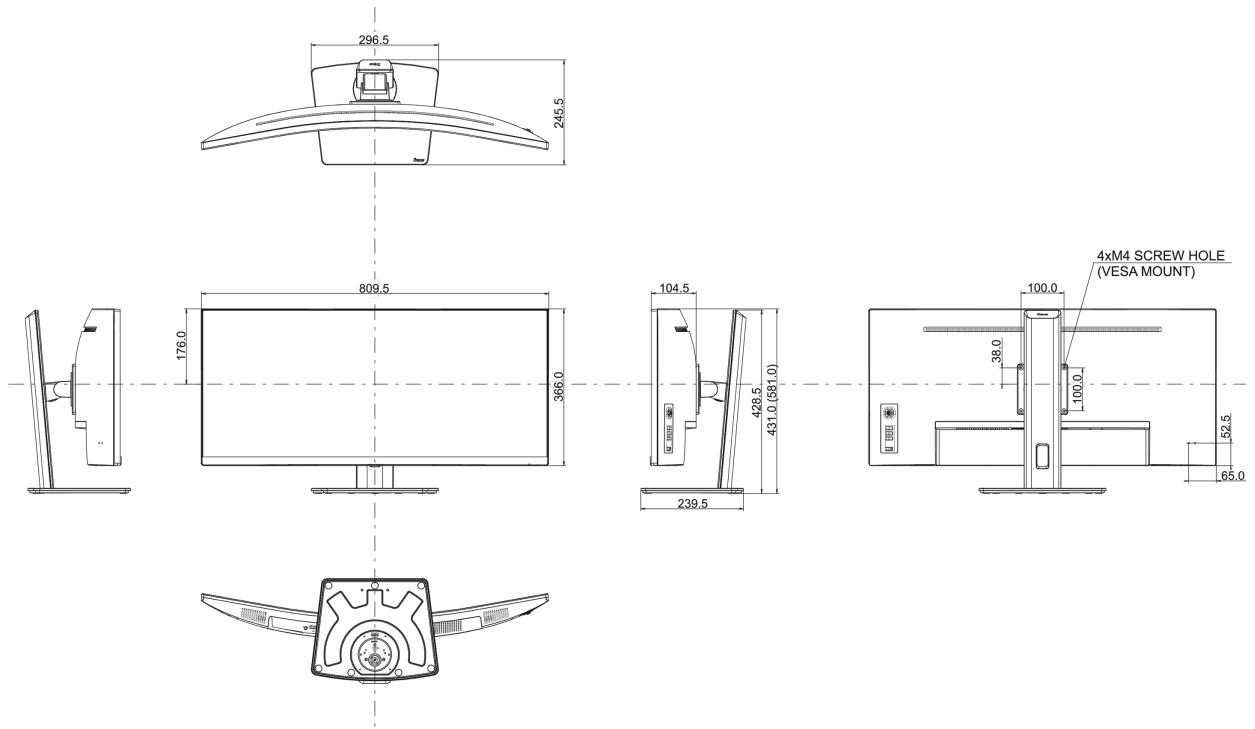

## 04 MECANIQUE

Réglages Position Image	hauteur, angle H, angle V
RÉGULATION DE LA HAUTEUR	150mm
Angle de rotation	90°; 45° gauche; 45° droit
Angle d'inclinaison	23° en avant; 5° en arrière
Montage VESA	100 x 100mm
Système de gestion de passage des câbles	oui

## 08 DIMENSIONS / POIDS

Dimensions produit L x H x P	809.5 x 431 (581) x 245.5mm
Dimensions de la boîte L x H x P	900 x 480 x 236mm
Poids (sans boîte)	9.4kg
Poids (avec boîte)	12.4kg
Code EAN	4948570121410