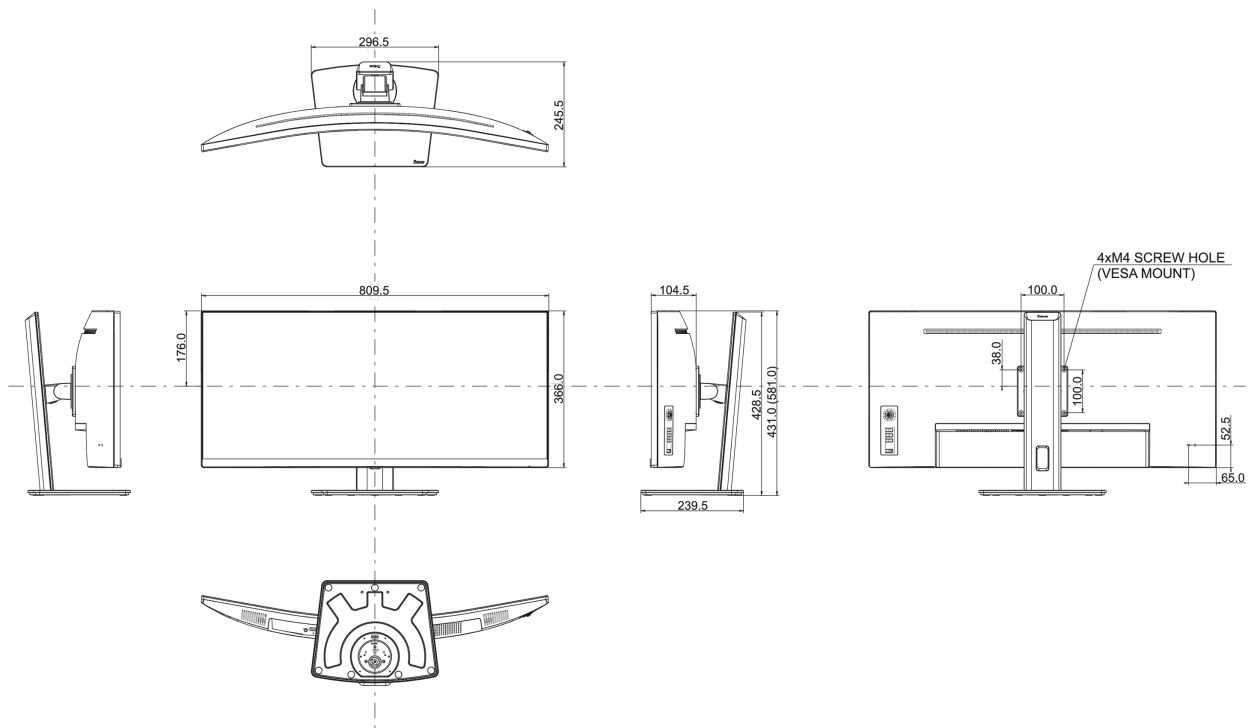

## 04 MECHANISME

<b>Positieaanpassingen</b>	hoogte, draaien, kantelen
<b>Hoogte-instelling</b>	150mm
<b>Draaibare voet</b>	90°; 45° links; 45° rechts
<b>Kantelhoek</b>	23° omhoog; 5° omlaag
<b>VESA montage</b>	100 x 100mm
<b>Kabelmanagement systeem</b>	ja

## 08 AFMETINGEN / GEWICHT

<b>Product afmetingen B x H x D</b>	809.5 x 431 (581) x 245.5mm
<b>Doos afmetingen B x H x D</b>	900 x 480 x 236mm
<b>Gewicht (zonder doos)</b>	9.4kg
<b>Gewicht (inclusief doos)</b>	12.4kg
<b>EAN code</b>	4948570121410