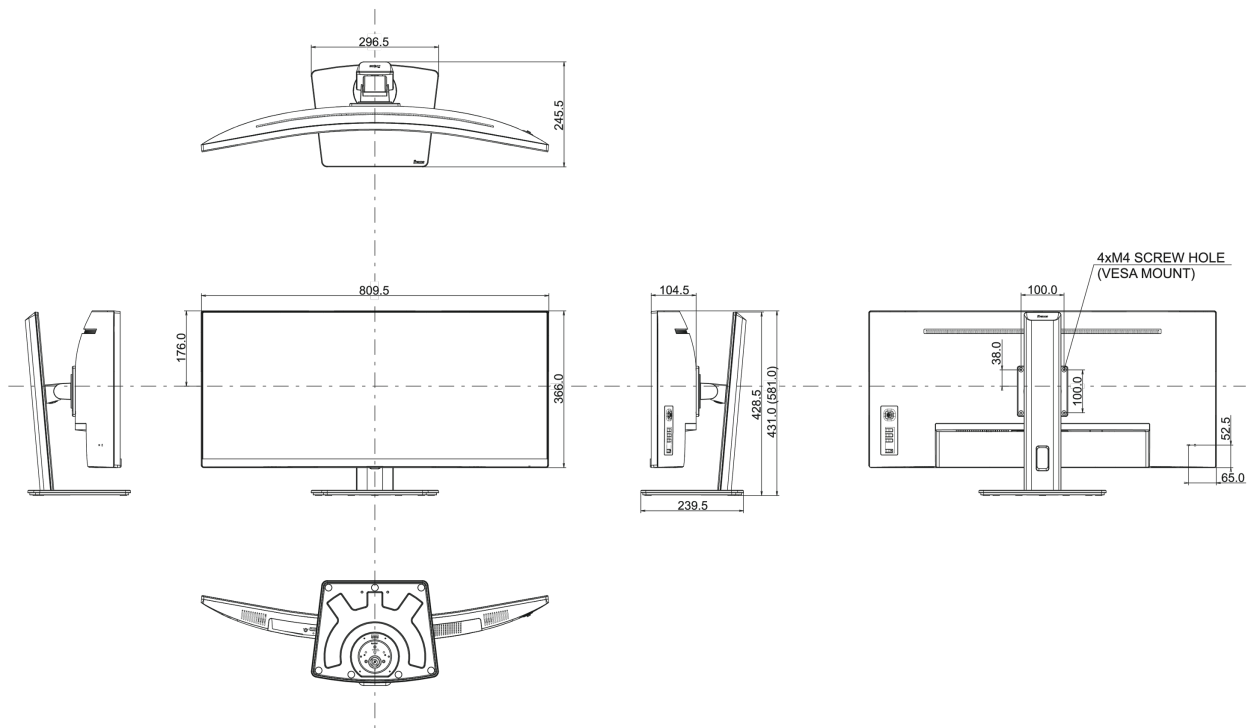

## 08 РАЗМЕР / ВЕС

Размер продукта Ш x В x Г	809.5 x 431 (581) x 245.5мм
Размер коробки Ш x В x Г	900 x 480 x 236мм
Вес (без упаковки)	9.4кг
Вес (с упаковкой)	12.4кг
EAN код	4948570121410

*Все товарные знаки и торговые марки являются собственностью их владельцев и они защищены. Ошибки и изменения допускаются. Спецификации могут быть изменены без уведомления. Все LCD мониторы соответствуют стандарту ISO-9241-307:2008 по политике битых пикселей.*