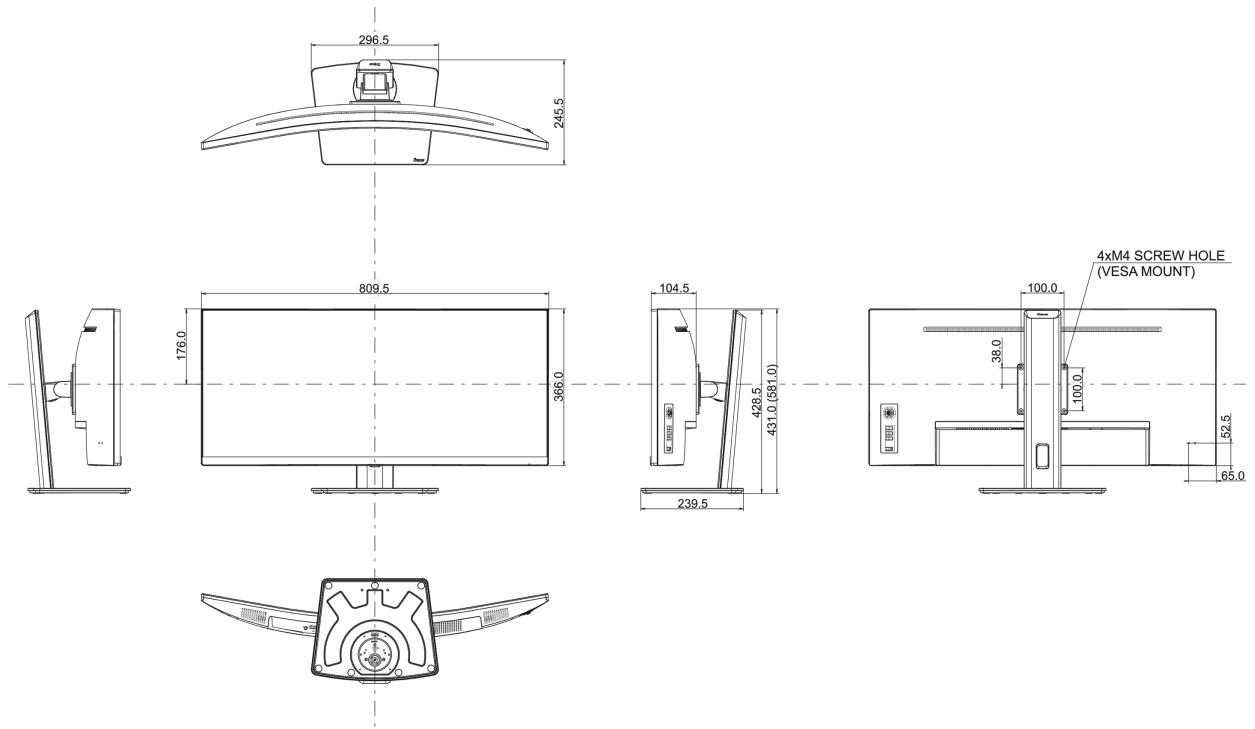

04 MECHANIKUS

Kijelző helyzetének beállításai	magasság, forgatható, billenthető
Magasság beállítása	150mm
Forgó állvány	90°; 45° bal; 45° jobb
Hajlásszög	23° fel; 5° le
VESA állvány	100 x 100mm
Kábelkezelő rendszer	igen

08 MÉRETEK / SÚLY

Termék méretei Sz x H x M	809.5 x 431 (581) x 245.5mm
Doboz méretei Sz x H x M	900 x 480 x 236mm
Súly (doboz nélkül)	9.4kg
Súly (dobozzal)	12.4kg
EAN kód	4948570121410

All trademarks and registered trademarks acknowledged. E & O E. Specification subject to change without notice. All LCD's comply with ISO-9241-307:2008 in connection with pixel defects.