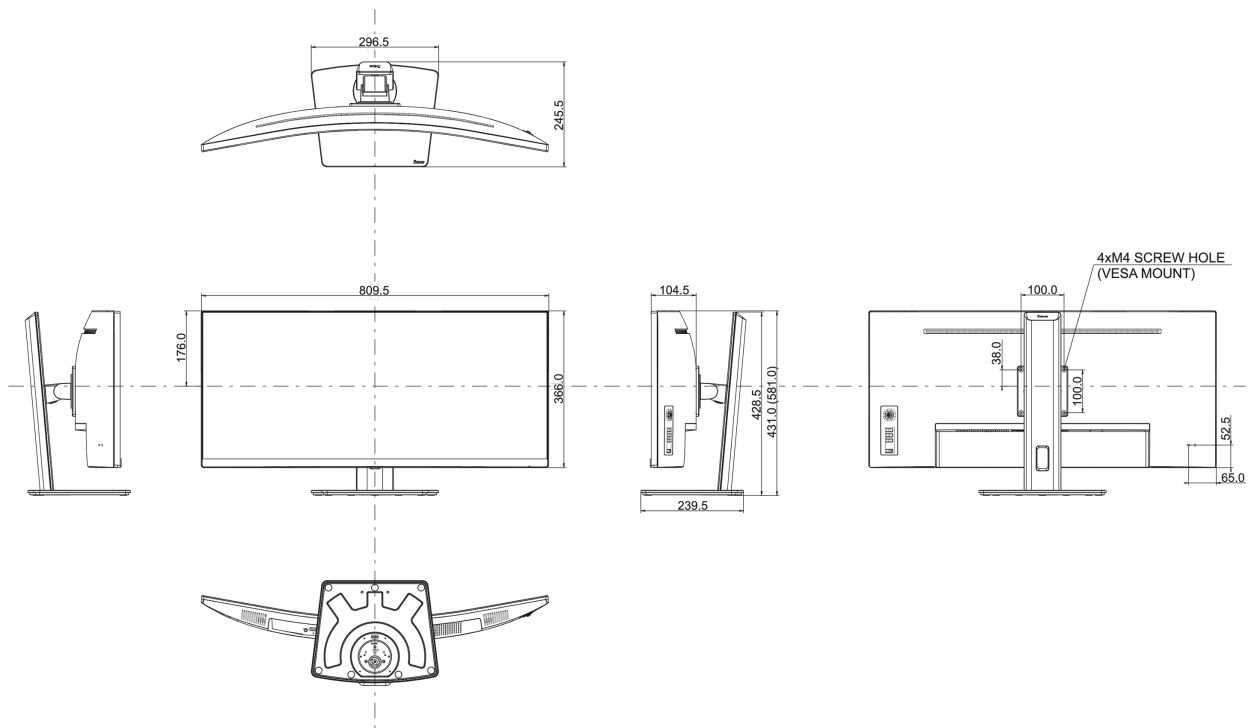

04 MECHANICZNE

Zakres regulacji	wysokość, obrót, pochył
Regulacja wysokości	150mm
Obrót stopy	90°; 45° w lewo; 45° w prawo
Kąt pochylenia	23° w górę; 5° w dół
Standard VESA	100 x 100mm
System zarządzania kablami	tak

08 WYMIARY / WAGA

Wymiary produktu szer. x wys. x gł.	809.5 x 431 (581) x 245.5mm
Wymiary pudła szer. x wys. x gł.	900 x 480 x 236mm
Waga (bez pudła)	9.4kg
Waga (z pudłem)	12.4kg
Kod EAN	4948570121410

Wszystkie znaki towarowe zastrzeżone. Pomyłki i wprowadzanie zmian zastrzeżone. Specyfikacje produktów mogą ulec zmianie bez wcześniejszego zawiadomienia. Wszystkie monitory LCD iiyama są zgodne z normą ISO-9241-307:2008 określającą liczbę i rodzaj defektów matrycy.