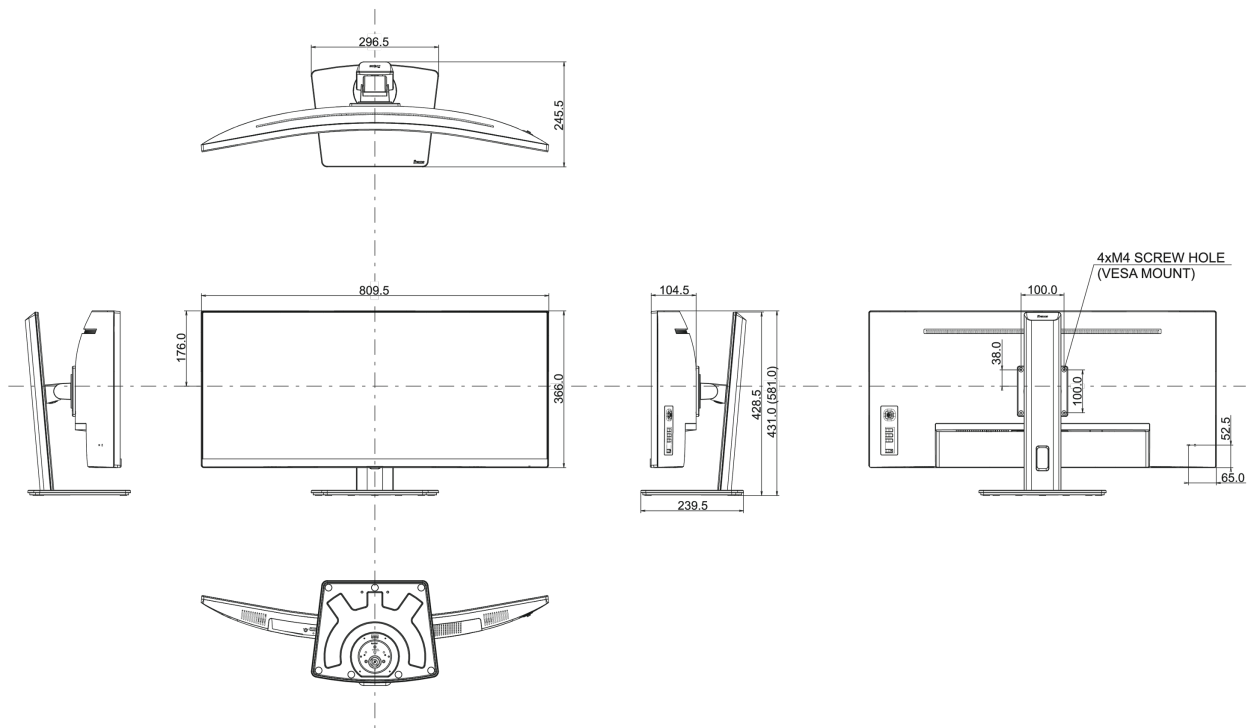

## 08 РАЗМЕР / ВЕС

<b>Размер продукта Ш x В x Г</b>	809.5 x 431 (581) x 245.5мм
<b>Размер коробки Ш x В x Г</b>	900 x 480 x 236мм
<b>Вес (без упаковки)</b>	9.4кг
<b>Вес (с упаковкой)</b>	12.4кг
<b>EAN код</b>	4948570121410