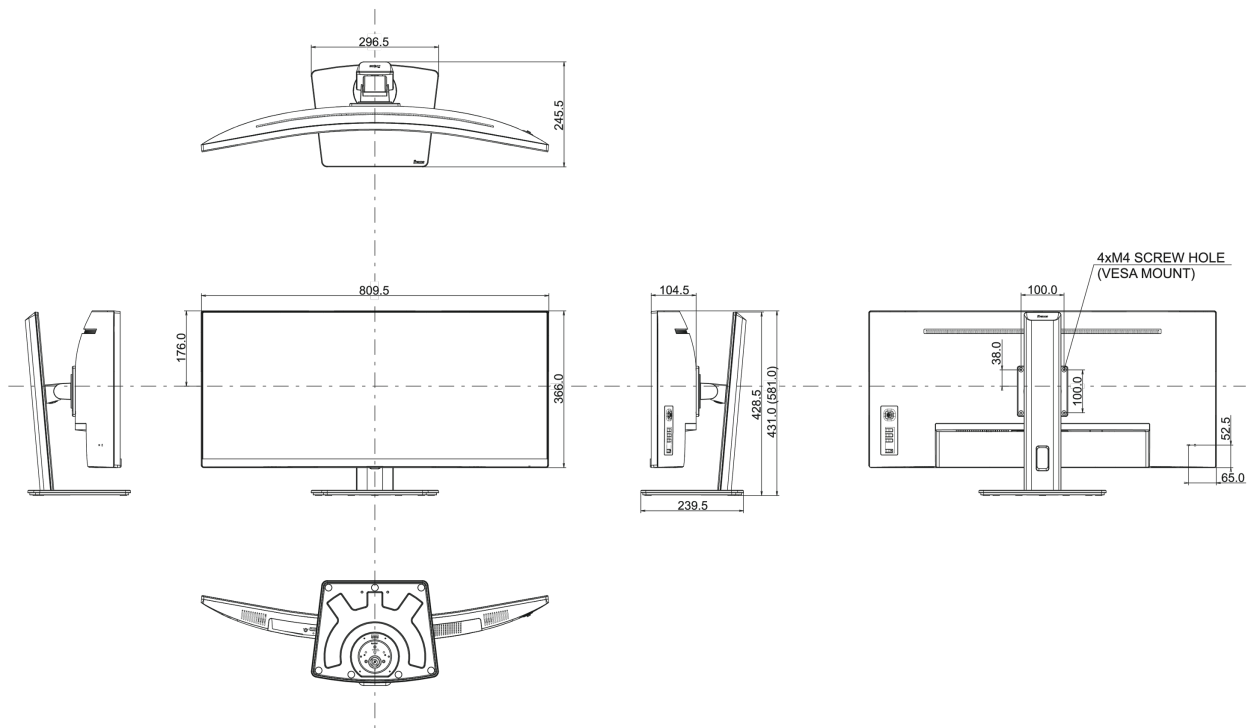

04 МЕХАНИЧЕСКИЕ ХАРАКТЕРИСТИКИ

Эргономика	высота, вращение подставки, наклон
Настройка высоты (HAS)	150мм
Вращение подставки (Swivel)	90°; 45° лево; 45° право
Угол наклона экрана	23° вверх; 5° вниз
Крепление VESA	100 x 100мм
Крепления для кабелей	да

05 6.АКСЕССУАРЫ

Кабели	Питание, USB, HDMI, DP, USB-C
Прочее	Краткое руководство по началу работы, Руководство по безопасности

06 POWER-MANAGEMENT

Блок питания	внутренний
Питание	AC 100 - 240V, 50/60Гц
Потребляемая мощность	56W стандарт, 0.5W ожидание, 0.5W отключено

08 РАЗМЕР / ВЕС

Размер продукта Ш x В x Г	809.5 x 431 (581) x 245.5мм
Размер коробки Ш x В x Г	900 x 480 x 236мм
Вес (без упаковки)	9.4кг
Вес (с упаковкой)	12.4кг
EAN код	4948570121410

Все товарные знаки и торговые марки являются собственностью их владельцев и они защищены. Ошибки и изменения допускаются. Спецификации могут быть изменены без уведомления. Все LCD мониторы соответствуют стандарту ISO-9241-307:2008 по политике битых пикселей.