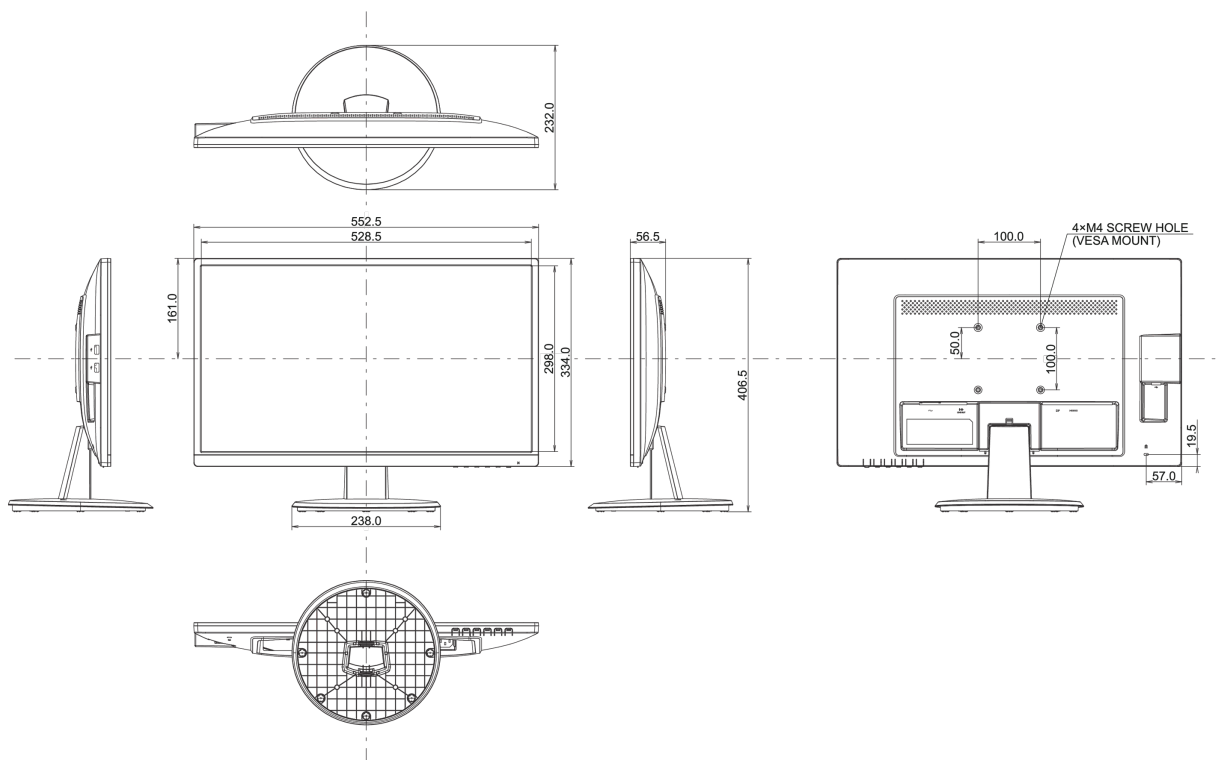

## 08 РАЗМЕР / ВЕС

Размер продукта Ш x В x Г	552.5 x 406.5 x 232мм
Размер коробки Ш x В x Г	622 x 120 x 410мм
Вес (без упаковки)	3.9кг
Вес (с упаковкой)	5.0кг
EAN код	4948570121557

Все товарные знаки и торговые марки являются собственностью их владельцев и они защищены. Ошибки и изменения допускаются. Спецификации могут быть изменены без уведомления. Все LCD мониторы соответствуют стандарту ISO-9241-307:2008 по политике битых пикселей.