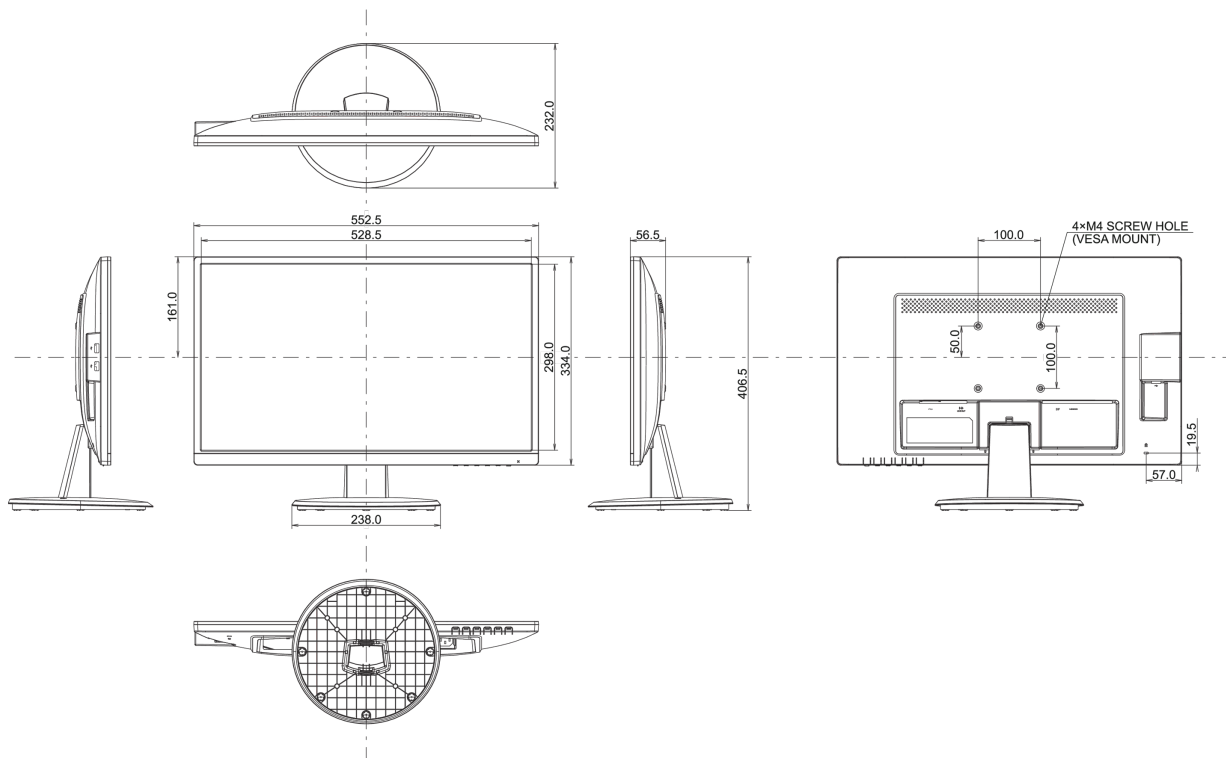

04 MECHANICKÉ ČÁSTI

Úpravy polohy	náklon
Úhel náklonu	23° nahoru; 5° dolů
VESA	100 x 100mm

05 ZAHRNUTÉ PŘÍSLUŠENSTVÍ

Kabely	napájecí, USB, HDMI
Ostatní	uživatelský manuál, instrukce bezpečnosti

06 POWER-MANAGEMENT

08 ROZMĚRY / HMOTNOST

Rozměry výrobku Š x V x D	552.5 x 406.5 x 232mm
Rozměry balení Š x V x D	622 x 120 x 410mm
Váha (bez balení)	3.9kg
Váha (s balením)	5.0kg
EAN code	4948570121557

Všechny ochranné známky jsou registrovány a chráněny. Vyhrazené právo na změny. Veškeré ploché panely LCD splňují normu ISO-9241-307:2008 v oblasti počtu vadných pixelů.