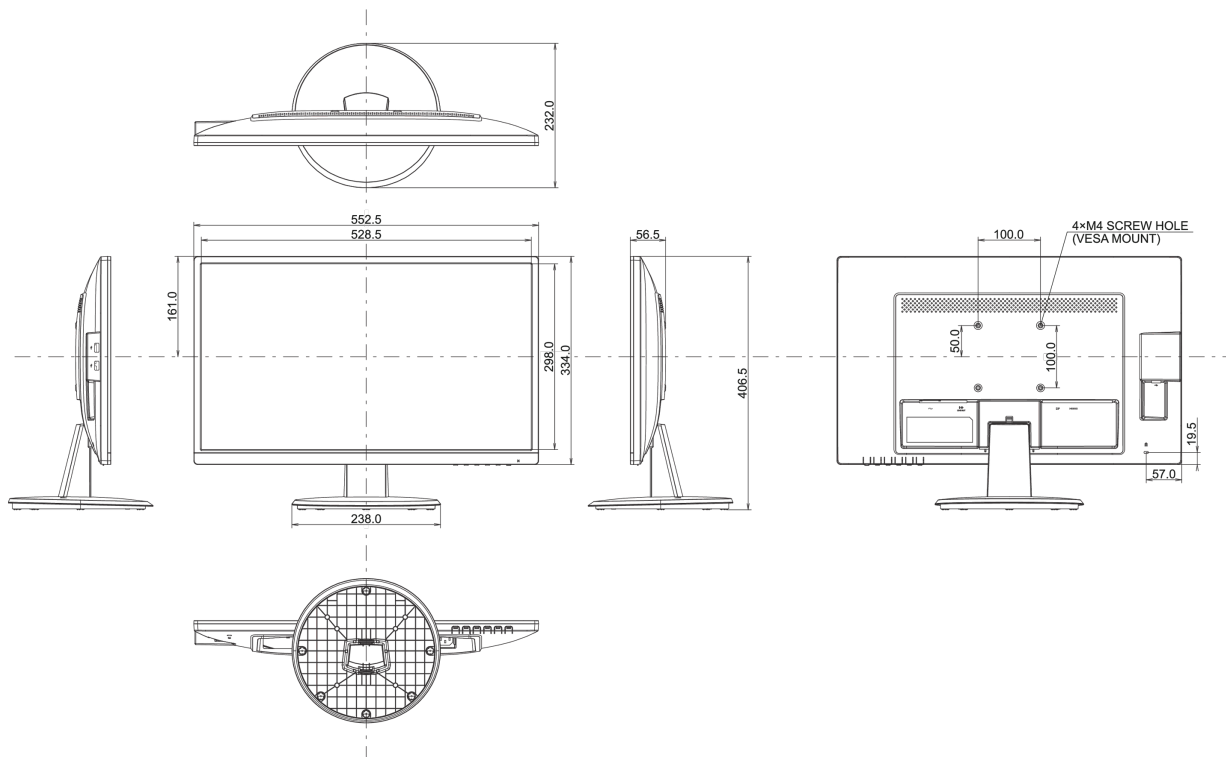

## 08 AFMETINGEN / GEWICHT

Product afmetingen B x H x D	552.5 x 406.5 x 232mm
Doos afmetingen B x H x D	622 x 120 x 410mm
Gewicht (zonder doos)	3.9kg
Gewicht (inclusief doos)	5.0kg
EAN code	4948570121557