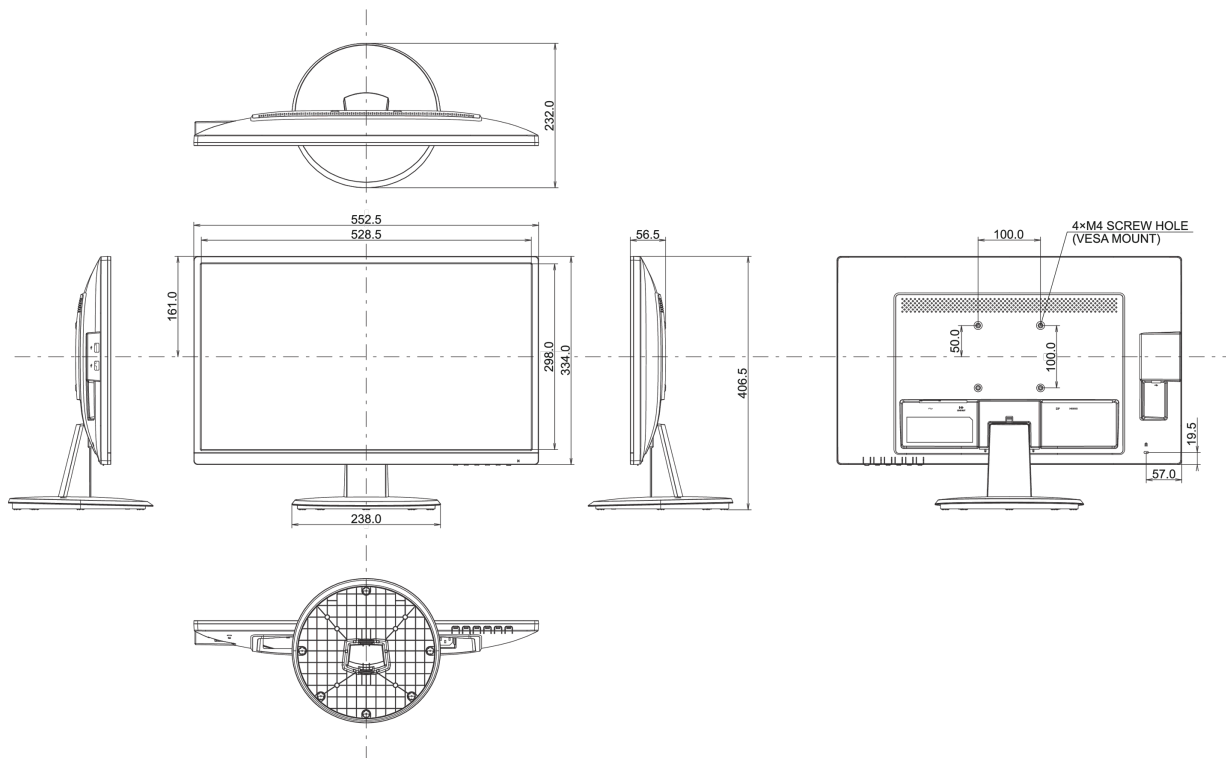

08 РАЗМЕР / ВЕС

Размер продукта Ш x В x Г	552.5 x 406.5 x 232мм
Размер коробки Ш x В x Г	622 x 120 x 410мм
Вес (без упаковки)	3.9кг
Вес (с упаковкой)	5.0кг
EAN код	4948570121557

Все товарные знаки и торговые марки являются собственностью их владельцев и они защищены. Ошибки и изменения допускаются. Спецификации могут быть изменены без уведомления. Все LCD мониторы соответствуют стандарту ISO-9241-307:2008 по политике битых пикселей.