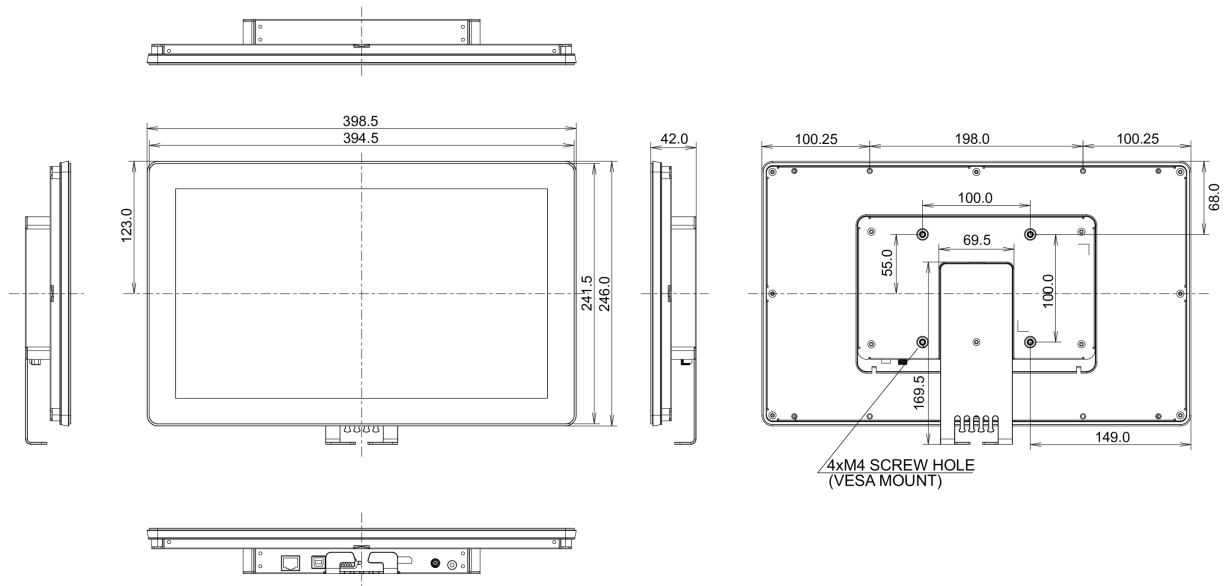

Energiahatékonysági osztály ((EU) 2017/1369 rendelet)

E

REACH SVHC

0,1% felett: Vezet

10 MÉRETEK / SÚLY

Termék méretei Sz x H x M

398.5 x 246 x 42mm

Doboz méretei Sz x H x M

470 x 145 x 343mm

Súly (doboz nélkül)

2.5kg

Súly (dobozzal)

4.3kg

EAN kód

4948570121793

All trademarks and registered trademarks acknowledged. E & O E. Specification subject to change without notice. All LCD's comply with ISO-9241-307:2008 in connection with pixel defects.