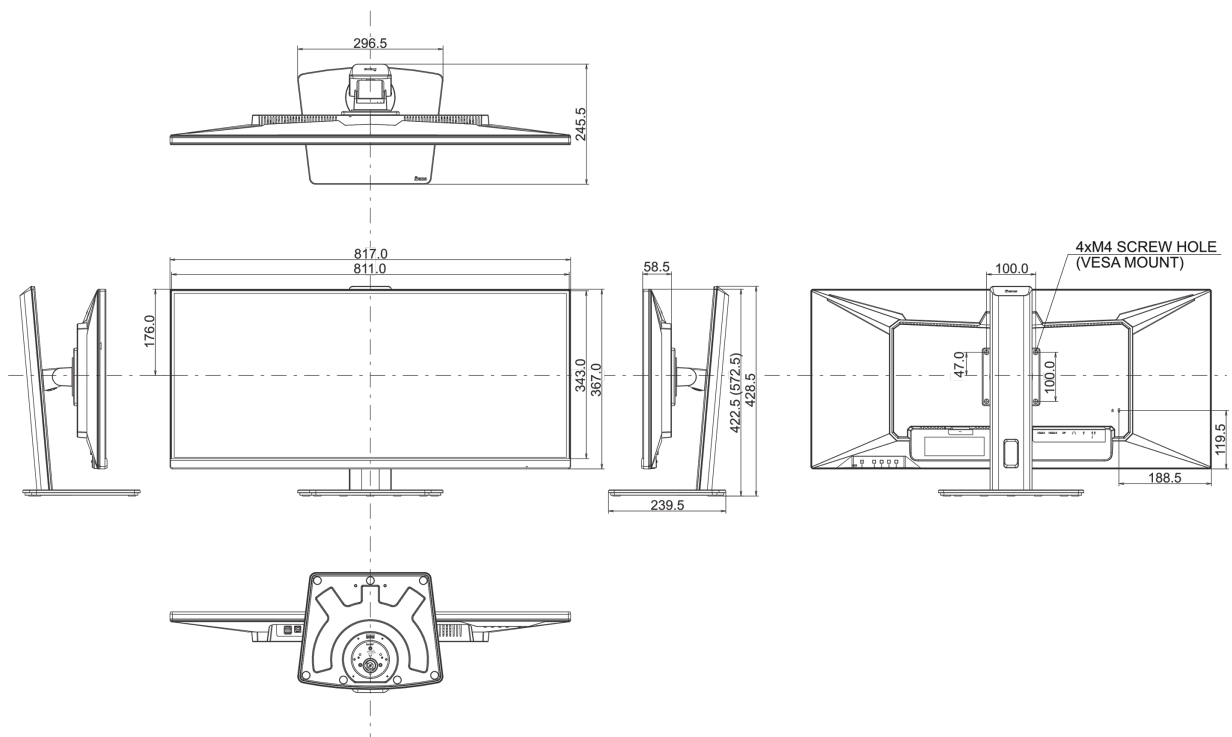

Systeme de gestion de passage des cables

oui

05 ACCESSOIRES INCLUS

Cables

cable d'alimentation, USB, HDMI, DP

Autres

guide demarrage rapide, guide de securite

06 GESTION DE L'ENERGIE

Bloc d'alimentation

interne

Alimentation

AC 100 - 240V, 50/60Hz

Gestion d'alimentation

43W typique, 0.5W en veille, 0.5W eteint

07 NORMES

Certifications

CE, TÜV-Bauart, EAC, VCCI-B, PSE, RoHS support, ErP, WEEE, REACH, UKCA

Classe d'efficacité énergétique (Regulation (EU) 2017/1369)

F

REACH SVHC

au dessus de 0.1% de plomb

08 DIMENSIONS / POIDS

Dimensions produit L x H x P

817 x 422.5 (572.5) x 245.5mm

Dimensions de la boîte L x H x P

900 x 188 x 456mm

Poids (sans boîte)

9.4kg

Poids (avec boîte)

12.4kg

Code EAN

4948570121359