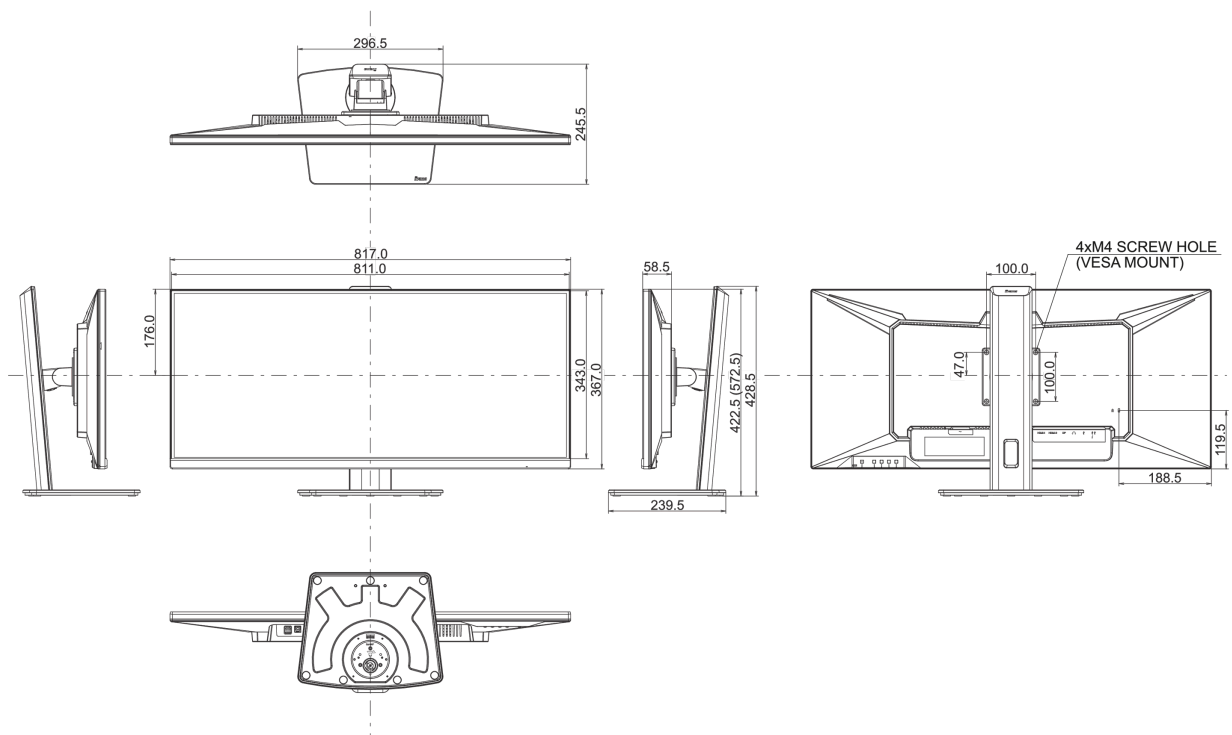

04 MECHANISME

Positieaanpassingen	hoogte, draaien, kantelen
Hoogte-instelling	150mm
Draaibare voet	90°; 45° links; 45° rechts
Kantelhoek	23° omhoog; 5° omlaag
VESA montage	100 x 100mm

Kabelmanagement systeem

Energie efficiëntie klasse (Regulation (EU) 2017/1369)

F

REACH SVHC

meer dan 0.1%: Lood

08 AFMETINGEN / GEWICHT

Product afmetingen B x H x D

817 x 422.5 (572.5) x 245.5mm

Doos afmetingen B x H x D

900 x 188 x 456mm

Gewicht (zonder doos)

9.4kg

Gewicht (inclusief doos)

12.4kg

EAN code

4948570121359

Alle handelsmerken zijn geregistreerd. Gegevens onder voorbehoud van zetfouten. Specificaties kunnen vooraf en zonder opgaaf van reden gewijzigd worden. Alle LCD-panelen vallen onder ISO-9241-307:2008 inzake pixelfouten.