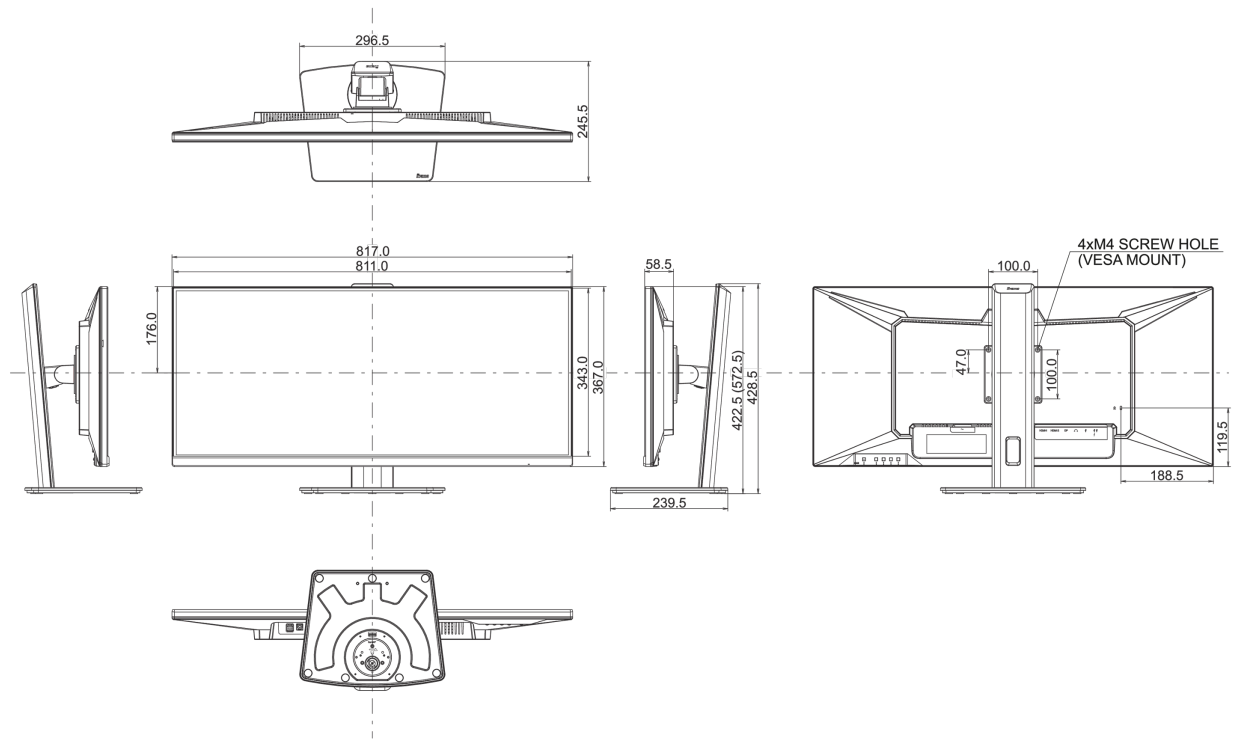

## 08 DIMENSIONES / PESO

Producto dimensiones W x H x D 817 x 422.5 (572.5) x 245.5mm

Dimensiones de la caja (ancho x alto x fondo) 900 x 188 x 456mm

Peso (sin caja) 9.4kg

Peso (con caja) 12.4kg

Código EAN 4948570121359