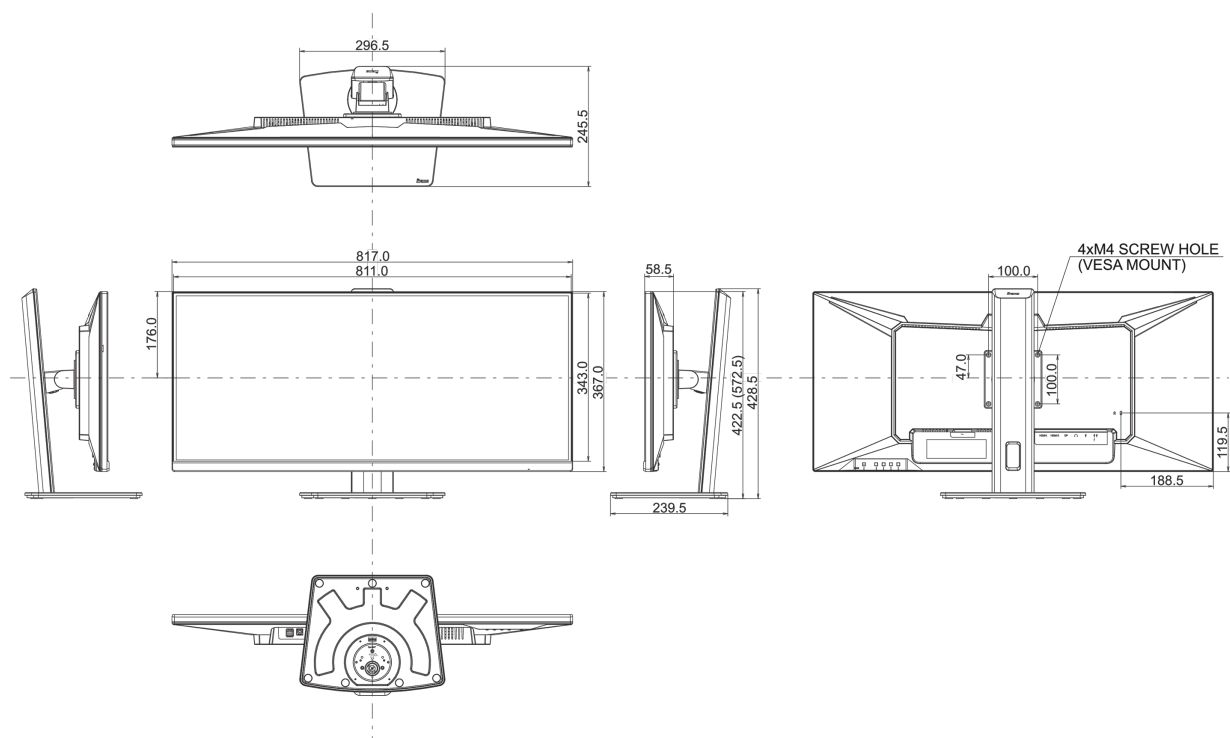

The 150mm height-adjustable stand ensures you can adjust the screen position to your preferences, and the flicker-free panel with blue light reducer function reduces eye fatigue.

01 KIJELZŐ JELLEMZŐI

Átló	34", 86.7cm
Panel	ADS-IPS, matt felület, haze 25%
Natív felbontás	3440 x 1440 @75Hz (4.9 megapixel UWQHD)
Képarány	21:9
Fényerő	400 cd/m ²
Statikus kontraszt	1000:1
Speciális kontraszt	80M:1
Válaszidő (GTG)	4ms
Látótér	horizontális/vertikális: 178°/178°, jobb/bal: 89°/89°, fel/le: 89°/89°
Szín támogatás	16.7mln 8bit (sRGB: 100%, NTSC: 74%)
Horizontális szinkronizálás	30 - 115kHz
Látható terület Sz x M	799.8 x 334.8mm, 31.5 x 13.2"
Pixel magasság	0.233mm
Szín	matt, fekete

04 MECHANIKUS

Kijelző helyzetének beállításai	magasság, forgatható, billenthető
Magasság beállítása	150mm
Forgó állvány	90°; 45° bal; 45° jobb
Hajlásszög	23° fel; 5° le
VESA állvány	100 x 100mm
Kábelkezelő rendszer	igen

Termék méretei Sz x H x M	817 x 422.5 (572.5) x 245.5mm
Doboz méretei Sz x H x M	900 x 188 x 456mm
Súly (doboz nélkül)	9.4kg
Súly (dobozzal)	12.4kg
EAN kód	4948570121359

All trademarks and registered trademarks acknowledged. E & O E. Specification subject to change without notice. All LCD's comply with ISO-9241-307:2008 in connection with pixel defects.