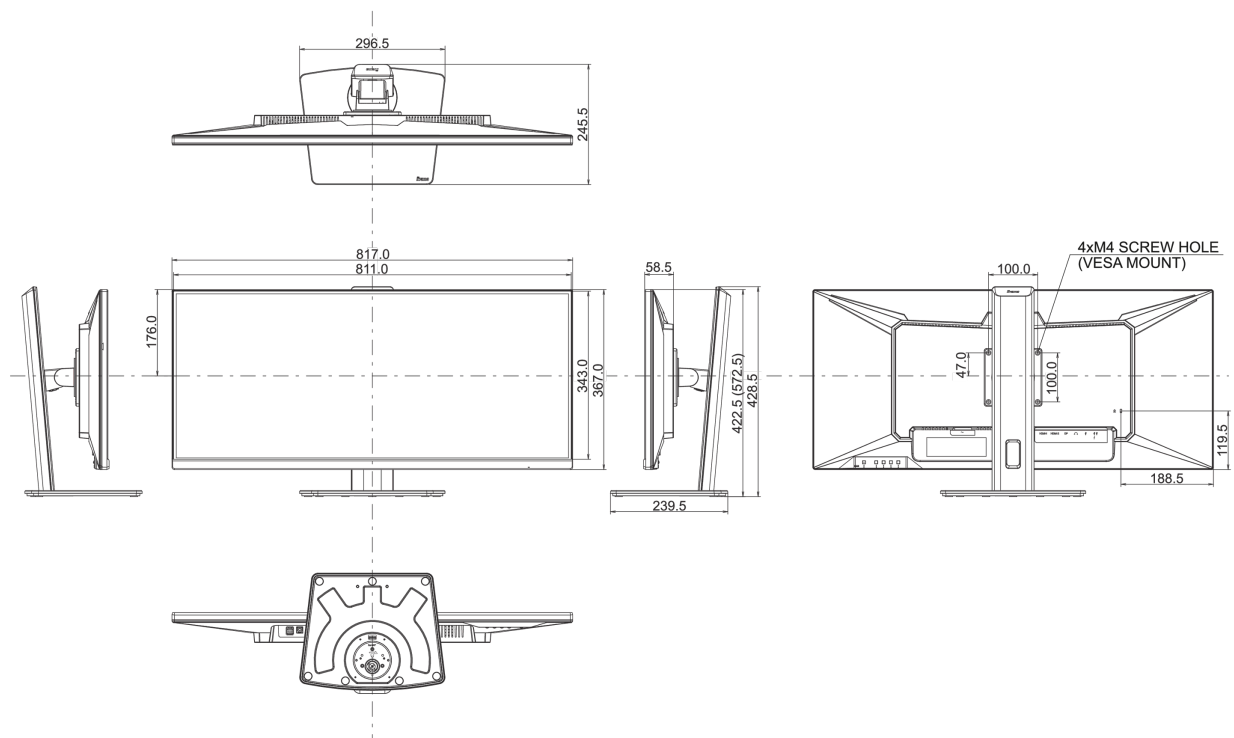

04 MECCANICA

Regolazione posizione display	altezza, swivel, tilt
Regolazione altezza	150mm
Snodo	90°; 45° sinistra; 45° destro
Angolo di inclinazione	23° alto; 5° giù
Montaggio VESA	100 x 100mm
Passaggio cavi	si

Prodotti dimensioni L x H x P	817 x 422.5 (572.5) x 245.5mm
Box dimensioni L x H x P	900 x 188 x 456mm
Peso (netto)	9.4kg
Peso (lordo)	12.4kg
EAN code	4948570121359

Tutti i marchi e i marchi registrati citati. E & O E. Specifiche soggette a modifiche senza preavviso. Tutti i display LCD è conforme alla norma ISO-9241-307:2008 in connessione con difetti dei pixel.