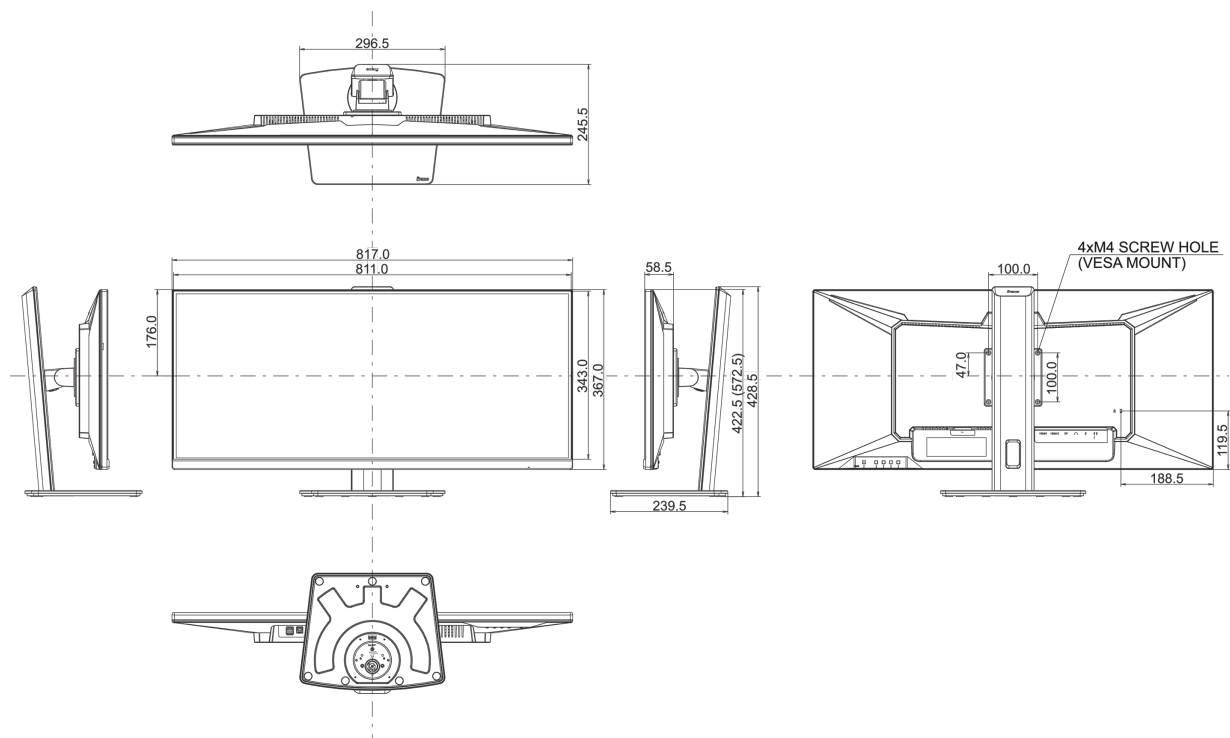

01 OBRAZ

Przekątna	34", 86.7cm
Panel	ADS-IPS, matowe wykończenie, haze 25%
Rozdzielczość fizyczna	3440 x 1440 @75Hz (4.9 megapixel UWQHD)
Format obrazu	21:9
Jasność	400 cd/m ²
Kontrast statyczny	1000:1
Kontrast ACR	80M:1
Czas reakcji (GTG)	4ms
Kąty widzenia	poziomo/pionowo: 178°/178°, prawo/lewo: 89°/89°, góra/dół: 89°/89°
Kolory	16.7mln 8bit (sRGB: 100%, NTSC: 74%)
Synchronizacja pozioma	30 - 115kHz
Powierzchnia robocza szer. x wys.	799.8 x 334.8mm, 31.5 x 13.2"
Plamka	0.233mm
Kolor	matowa, czarny

04 MECHANICZNE

Zakres regulacji	wysokość, obrót, pochyl
Regulacja wysokości	150mm
Obrót stopy	90°; 45° w lewo; 45° w prawo
Kąt pochylecia	23° w górę; 5° w dół
Standard VESA	100 x 100mm
System zarządzania kablami	tak

Wymiary produktu szer. x wys. x gł.	817 x 422.5 (572.5) x 245.5mm
Wymiary pudła szer. x wys. x gł.	900 x 188 x 456mm
Waga (bez pudła)	9.4kg
Waga (z pudłem)	12.4kg
Kod EAN	4948570121359

Wszystkie znaki towarowe zastrzeżone. Pomyłki i wprowadzanie zmian zastrzeżone. Specyfikacje produktów mogą ulec zmianie bez wcześniejszego zawiadomienia. Wszystkie monitory LCD iiyama są zgodne z normą ISO-9241-307:2008 określającą liczbę i rodzaj defektów matrycy.