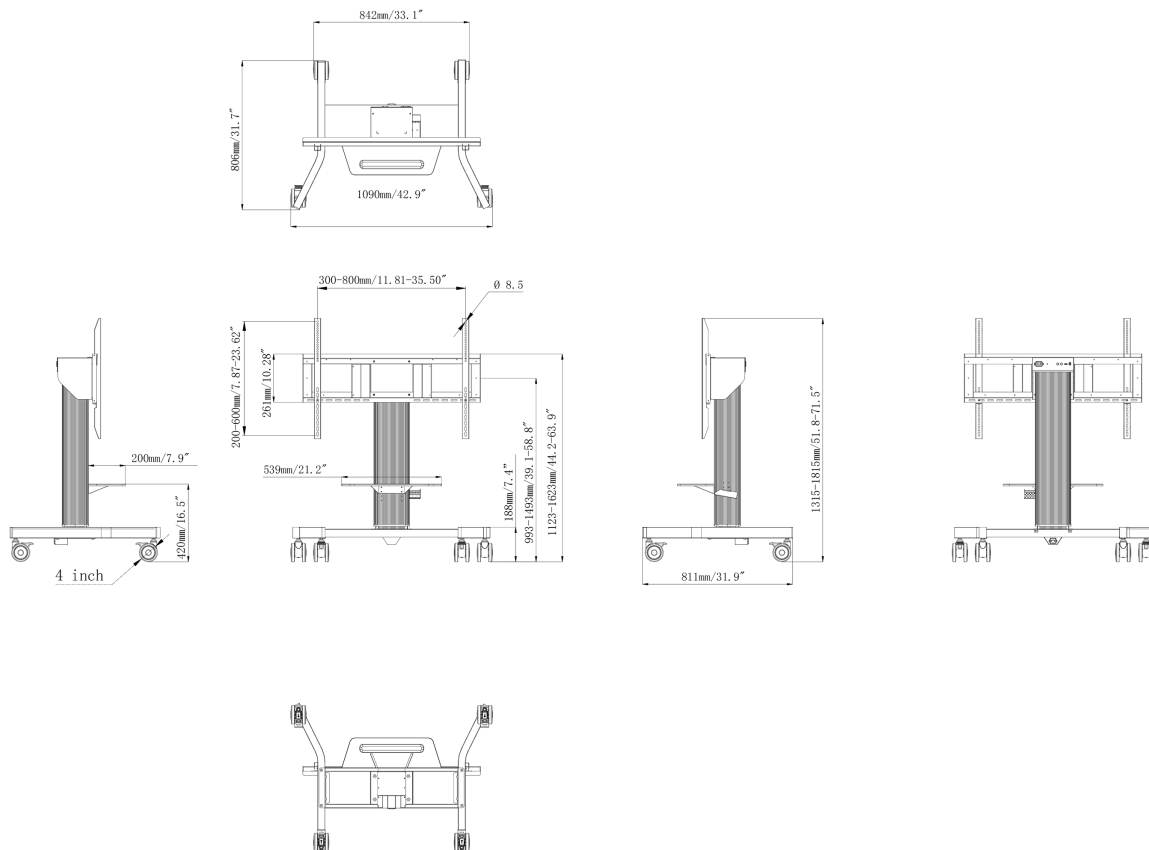

## Elevador de suelo eléctrico de una columna sobre ruedas con soportes de fácil montaje y estante para portátil

Un carro motorizado anticolidión para pantallas táctiles de hasta VESA 800x600 mm. Este producto es único por su tamaño de pantalla y su fácil montaje con soportes "tirar & soltar".

Las ruedas omnidireccionales de 4 pulgadas facilitan y ahorran los desplazamientos. Este soporte móvil con ajuste de altura eléctrico proporciona un ajuste de altura silencioso y un soporte de pantalla integrado que contiene la mayoría de los patrones VESA, por lo que es adecuado para casi todas las pantallas. El tamaño máximo de pantalla soportado es de 86" y el peso máximo es de 100 kg.

### 01 ESPECIFICACIÓN TÉCNICA

Número de pantallas	1
Tamaño de pantalla	43" - 65"
Ajuste de altura	500mm, Centre of the screen is 991 - 1491mm
Peso máximo	100kg / monitor
VESA minimum	300 x 200mm
VESA maximum	800 x 600mm

## 02 DIMENSIONES / PESO

**Producto dimensiones W x H x D** 1090 x 1815 x 806mm

**Dimensiones de la caja (ancho x alto x fondo)** 1100 x 270 x 620mm

**Peso (sin caja)** 41.8kg

**Peso (con caja)** 45.7kg

**Código EAN** 4948570033102