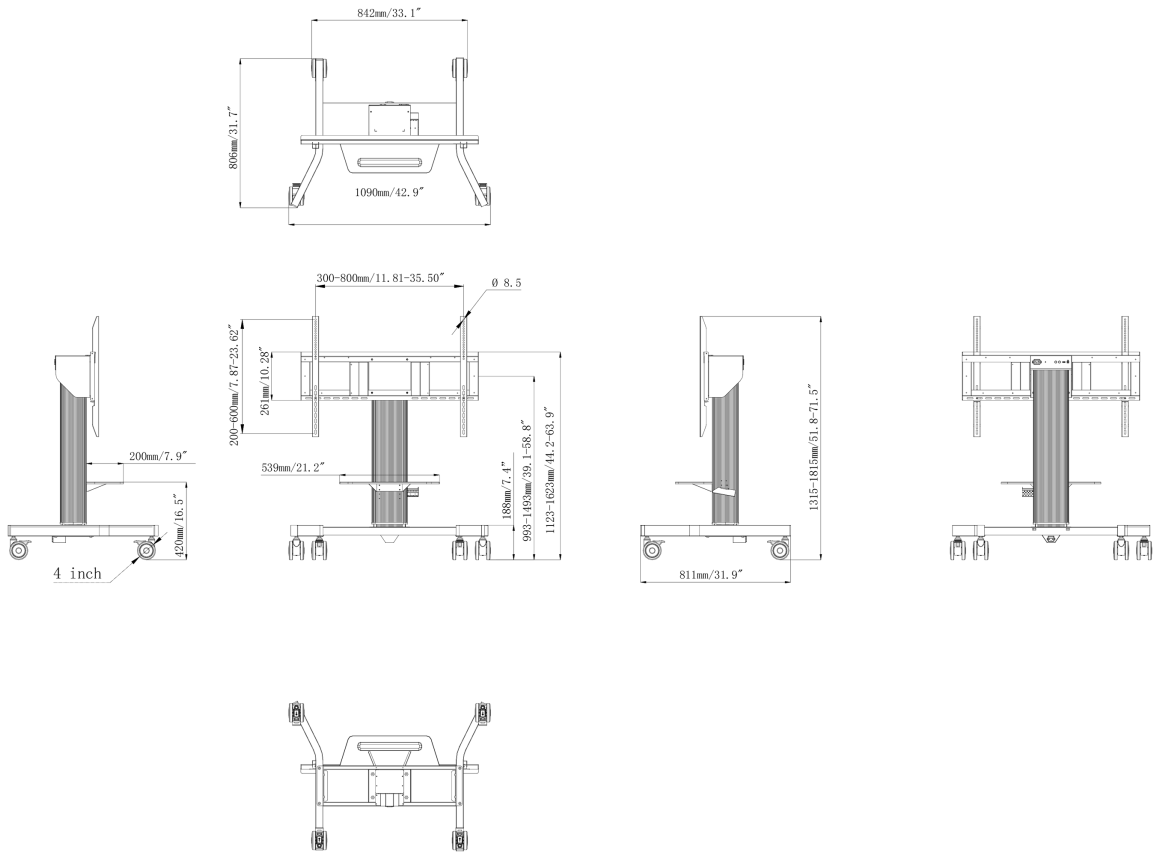

Las ruedas omnidireccionales de 4 pulgadas facilitan y ahorran los desplazamientos. Este soporte móvil con ajuste de altura eléctrico proporciona un ajuste de altura silencioso y un soporte de pantalla integrado que contiene la mayoría de los patrones VESA, por lo que es adecuado para casi todas las pantallas. El tamaño máximo de pantalla soportado es de 86" y el peso máximo es de 100 kg.

### 01 ESPECIFICACIÓN TÉCNICA

Número de pantallas	1
Tamaño de pantalla	43" - 65"
Ajuste de altura	500mm, Centre of the screen is 991 - 1491mm
Peso máximo	100kg / monitor
VESA minimum	300 x 200mm
VESA maximum	800 x 600mm

## 02 DIMENSIONES / PESO

**Producto dimensiones W x H x D** 1090 x 1815 x 806mm

**Dimensiones de la caja (ancho x alto x fondo)** 1100 x 270 x 620mm

**Peso (sin caja)** 41.8kg

**Peso (con caja)** 45.7kg

**Código EAN** 4948570033102