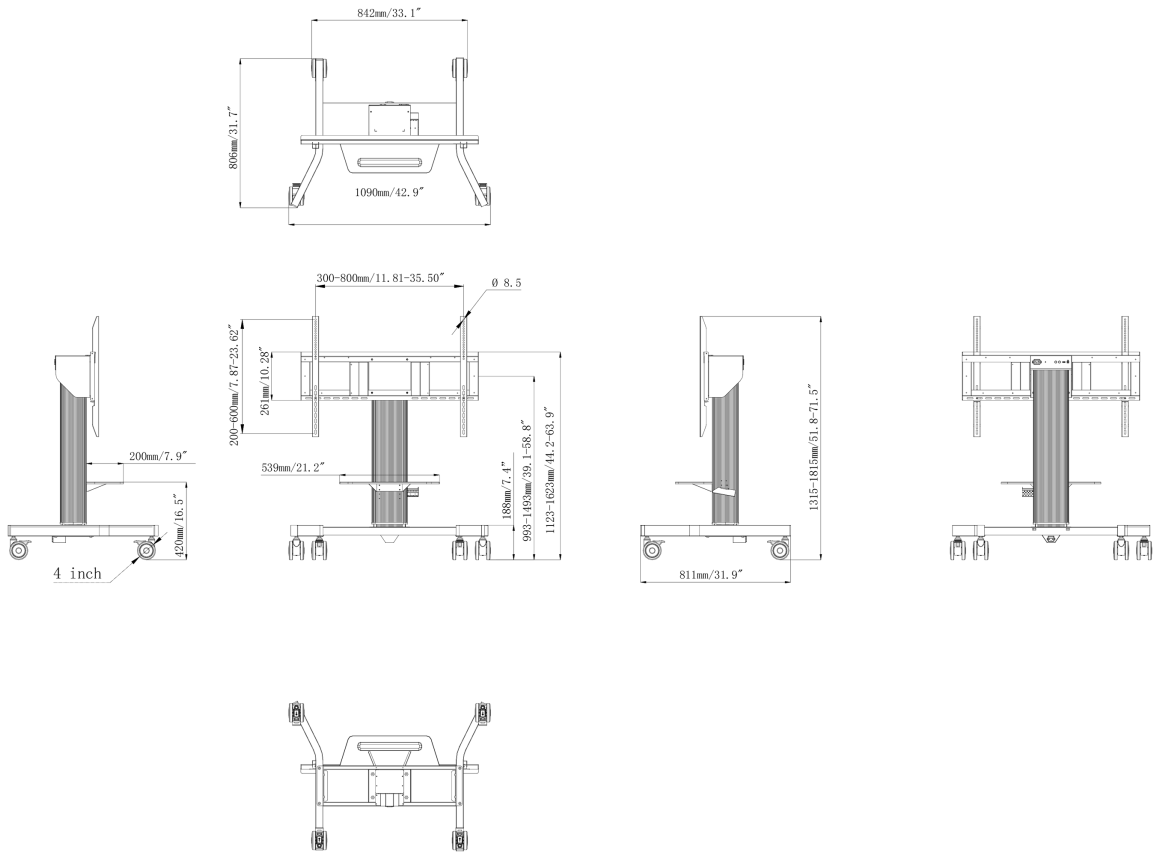

Les roulettes omnidirectionnelles de 4 pouces permettent de le déplacer facilement et en toute sécurité. Ce support mobile à réglage électrique de la hauteur offre un réglage silencieux de la hauteur et un support d'écran intégré contenant la plupart des modèles VESA, ce qui le rend adapté à presque tous les écrans. La taille maximale de l'écran supporté est de 86", le poids maximal est de 100 kg.

01 LES SPÉCIFICATIONS

Nombre d'écrans	1
Taille d'écran	43" - 65"
Régulation de la hauteur	500mm, Centre of the screen is 991 - 1491mm
Max poids	100kg / moniteur
VESA min	300 x 200mm
VESA max	800 x 600mm

02 DIMENSIONS / POIDS

Dimensions produit L x H x P 1090 x 1815 x 806mm

Dimensions de la boîte L x H x P 1100 x 270 x 620mm

Poids (sans boîte) 41.8kg

Poids (avec boîte) 45.7kg

Code EAN 4948570033102

Toutes les marques nommées sur ce site sont des marques déposées. iiyama ne pourra être tenu responsable d'éventuelles erreurs ou omissions contenues sur ce site. Tous les écrans LCD iiyama sont conformes à la norme ISO-9241-307:2008 pour ce qui concerne les défauts de pixel.