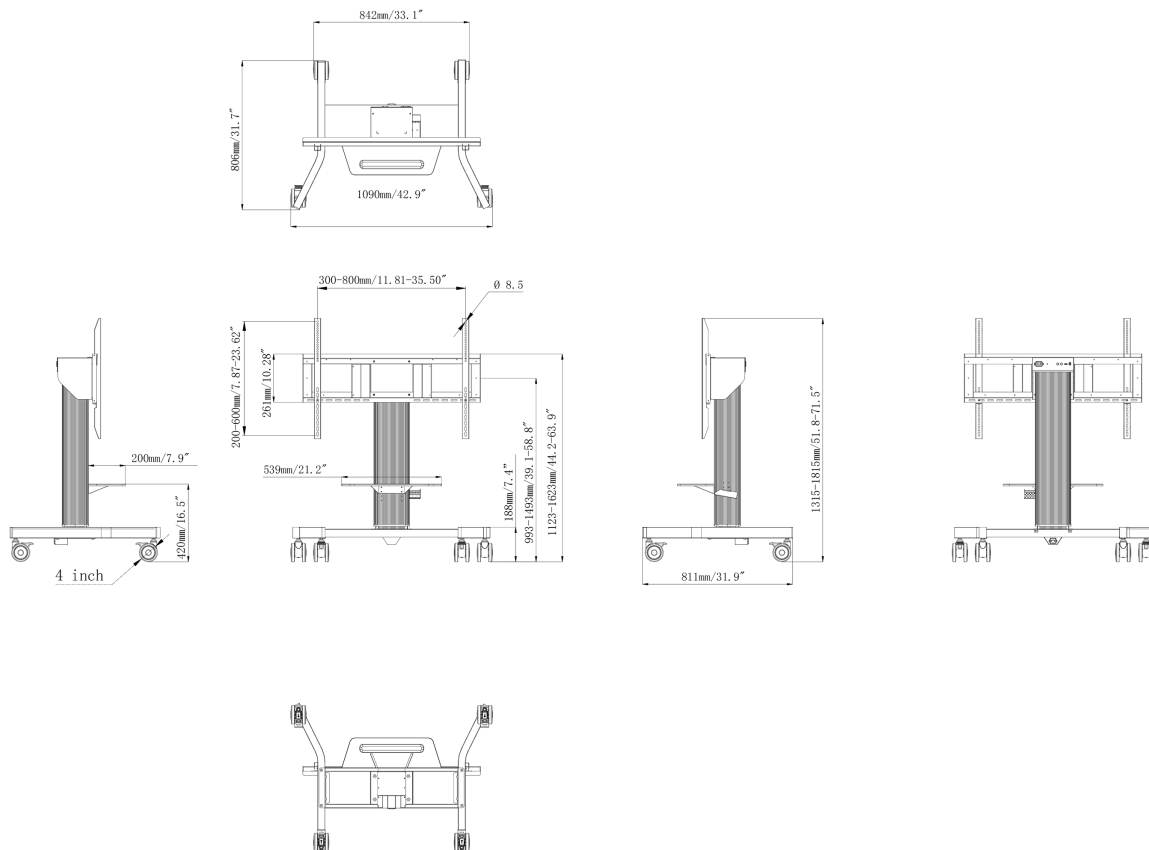

Élévateur de sol électrique à colonne unique sur roulettes avec supports de fixation faciles à monter et étagère pour ordinateur portable

Un chariot motorisé anti-collision pour les écrans tactiles jusqu'à VESA 800x600mm. Ce produit est unique en raison de la taille de son écran et de son montage facile grâce aux supports "tirez et relâchez".

Les roulettes omnidirectionnelles de 4 pouces permettent de le déplacer facilement et en toute sécurité. Ce support mobile à réglage électrique de la hauteur offre un réglage silencieux de la hauteur et un support d'écran intégré contenant la plupart des modèles VESA, ce qui le rend adapté à presque tous les écrans. La taille maximale de l'écran supporté est de 86", le poids maximal est de 100 kg.

01 LES SPÉCIFICATIONS

Nombre d'écrans	1
Taille d'écran	43" - 65"
Régulation de la hauteur	500mm, Centre of the screen is 991 - 1491mm
Max poids	100kg / moniteur
VESA min	300 x 200mm
VESA max	800 x 600mm

02 DIMENSIONS / POIDS

Dimensions produit L x H x P 1090 x 1815 x 806mm

Dimensions de la boîte L x H x P 1100 x 270 x 620mm

Poids (sans boîte) 41.8kg

Poids (avec boîte) 45.7kg

Code EAN 4948570033102

Toutes les marques nommées sur ce site sont des marques déposées. iiyama ne pourra être tenu responsable d'éventuelles erreurs ou omissions contenues sur ce site. Tous les écrans LCD iiyama sont conformes à la norme ISO-9241-307:2008 pour ce qui concerne les défauts de pixel.