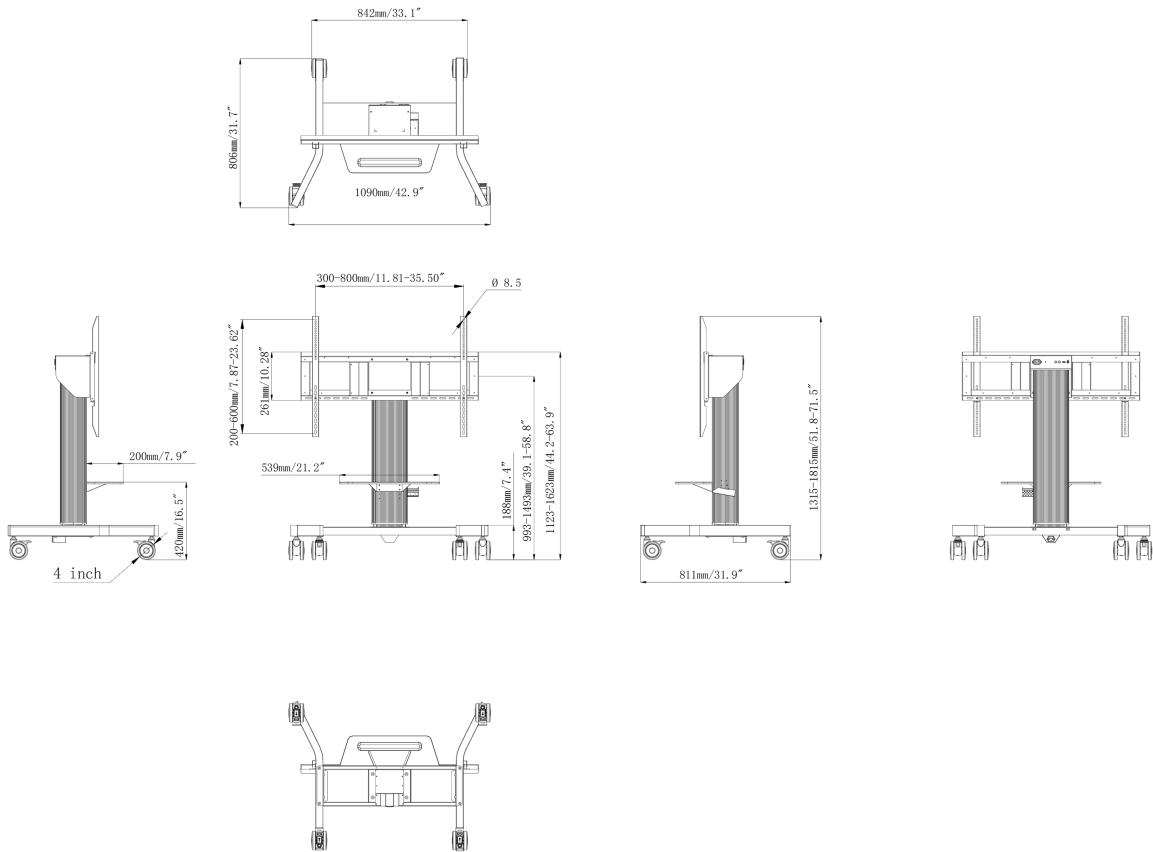

Elektrische vloerlift met enkele kolom op wielen met handige montagebeugels en laptopplank

Een anti-collision, gemotoriseerde trolley voor Touchscreens tot VESA 800x600mm. Dit product is uniek vanwege zijn schermformaat en gemakkelijke montage met "pull & release" beugels. Deze mobiele standaard met elektrische hoogteverstelling zorgt voor een geruisloze hoogteverstelling.

De 4-inch omni directionele zwenkwielen maken het gemakkelijk en veilig om de kar te verplaatsen. De geïntegreerde schermbeugel met daarin de meeste VESA-patronen maakt hem geschikt voor vrijwel elk beeldscherm. De maximale ondersteunde schermgrootte is 86 inch, het maximale gewicht is 100kg. De laptopplank kan op het in hoogte verstelbare deel van de kolom worden geïnstalleerd en kan naar wens gemakkelijk op en neer worden bewogen.

01 TECHNISCHE SPECIFICATIES

Aantal schermen	1
Scherm formaat	43" - 65"
In hoogte verstelbaar	500mm, Centre of the screen is 991 - 1491mm
Max gewicht	100kg / monitor
VESA minimum	300 x 200mm
VESA maximum	800 x 600mm
Extra	Laptopplank, "pull & release" montagebeugels, 4-inch omni directionele zwenkwielen

02 AFMETINGEN / GEWICHT

Product afmetingen B x H x D 1090 x 1815 x 806mm

Doos afmetingen B x H x D 1100 x 270 x 620mm

Gewicht (zonder doos) 41.8kg

Gewicht (inclusief doos) 45.7kg

EAN code 4948570033102

Alle handelsmerken zijn geregistreerd. Gegevens onder voorbehoud van zetfouten. Specificaties kunnen vooraf en zonder opgave van reden gewijzigd worden. Alle LCD-panelen vallen onder ISO-9241-307:2008 inzake pixelfouten.