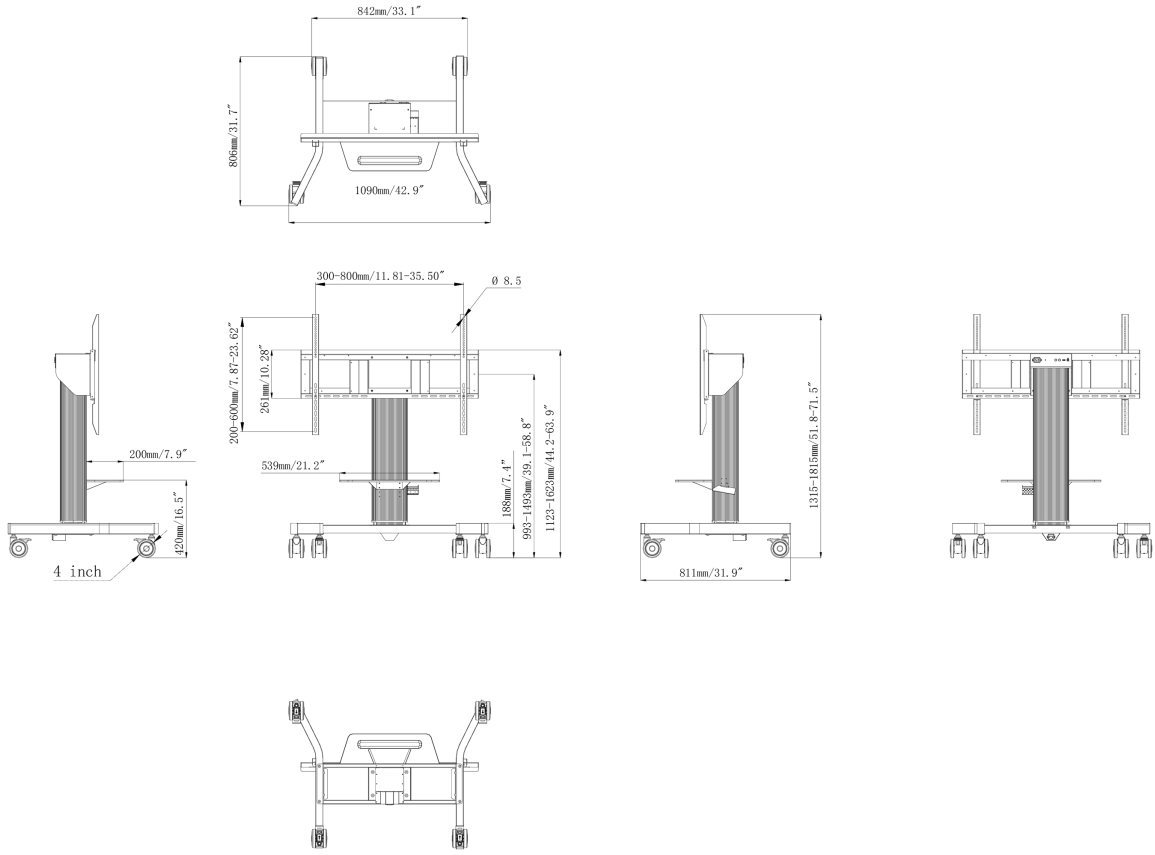

De 4-inch omni directionele zwenkwielen maken het gemakkelijk en veilig om de kar te verplaatsen. De geïntegreerde schermbeugel met daarin de meeste VESA-patronen maakt hem geschikt voor vrijwel elk beeldscherm. De maximale ondersteunde schermgrootte is 86 inch, het maximale gewicht is 100kg. De laptopplank kan op het in hoogte verstelbare deel van de kolom worden geïnstalleerd en kan naar wens gemakkelijk op en neer worden bewogen.

01 TECHNISCHE SPECIFICATIES

Aantal schermen	1
Scherm formaat	43" - 65"
In hoogte verstelbaar	500mm, Centre of the screen is 991 - 1491mm
Max gewicht	100kg / monitor
VESA minimum	300 x 200mm
VESA maximum	800 x 600mm
Extra	Laptopplank, "pull & release" montagebeugels, 4-inch omni directionele zwenkwielen

02 AFMETINGEN / GEWICHT

Product afmetingen B x H x D 1090 x 1815 x 806mm

Doos afmetingen B x H x D 1100 x 270 x 620mm

Gewicht (zonder doos) 41.8kg

Gewicht (inclusief doos) 45.7kg

EAN code 4948570033102

Alle handelsmerken zijn geregistreerd. Gegevens onder voorbehoud van zetfouten. Specificaties kunnen vooraf en zonder opgave van reden gewijzigd worden. Alle LCD-panelen vallen onder ISO-9241-307:2008 inzake pixelfouten.