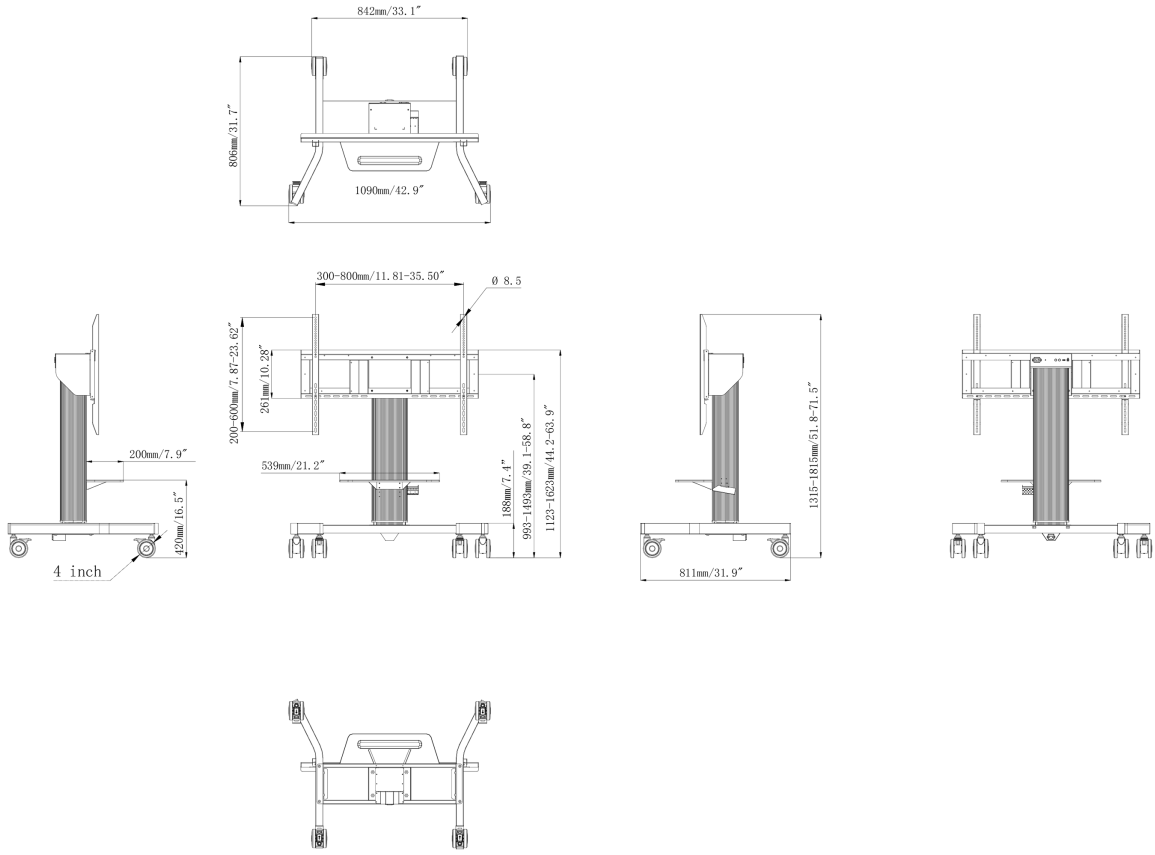

01 TEHNIČKA SPECIFIKACIJA

Broj ekrana	1
Veličina ekrana	43" - 65"
Podešavanje visine	500mm, Centre of the screen is 991 - 1491mm
Maksimalna težina	100kg / monitor
VESA minimum	300 x 200mm
VESA maksimum	800 x 600mm

02 DIMENZIJE / TEŽINA

Dimenzije proizvoda Š x V x D 1090 x 1815 x 806mm

Dimenzije kutije Š x V x D 1100 x 270 x 620mm

Težina (bez kutije) 41.8kg

Težina (sa kutijom) 45.7kg

EAN kod 4948570033102

All trademarks and registered trademarks acknowledged. E & O E. Specification subject to change without notice. All LCD's comply with ISO-9241-307:2008 in connection with pixel defects.