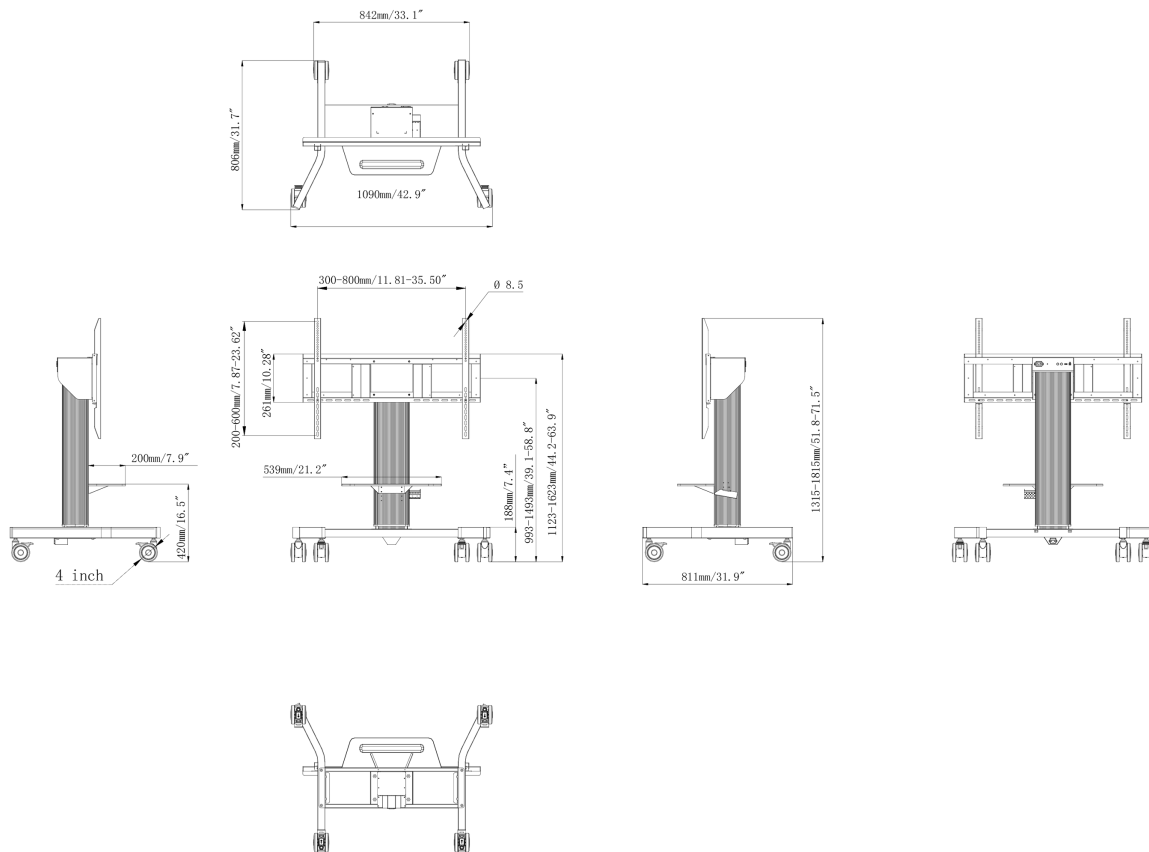

Jednostubni električni podni lift na točkovima sa nosačima za lako montiranje i postolje za laptop

Motorizovana kolica za ekrane osetljive na dodir sa VESA sistemom za montiranje od 800x600mm. Ovaj proizvod je jedinstven zbog svoje veličine ekrana i lakog montiranja sa "povuci i otpusti" nosačima.

Zauzvrat, točkovi od 4 inča u više smerova čine kolica lakim za pomeranje i postavljanje bilo gde. Ovo električno mobilno postolje podesivo po visini nudi nečujno podešavanje visine i integrisani oslonac za ekran, što ga čini pogodnim za skoro svaki ekran. Maksimalna podržana veličina ekrana je 86", maksimalna težina je 100 kg.

01 TEHNIČKA SPECIFIKACIJA

Broj ekrana	1
Veličina ekrana	43" - 65"
Podešavanje visine	500mm, Centre of the screen is 991 - 1491mm
Maksimalna težina	100kg / monitor
VESA minimum	300 x 200mm
VESA maksimum	800 x 600mm

02 DIMENZIJE / TEŽINA

Dimenzije proizvoda Š x V x D 1090 x 1815 x 806mm

Dimenzije kutije Š x V x D 1100 x 270 x 620mm

Težina (bez kutije) 41.8kg

Težina (sa kutijom) 45.7kg

EAN kod 4948570033102

All trademarks and registered trademarks acknowledged. E & O E. Specification subject to change without notice. All LCD's comply with ISO-9241-307:2008 in connection with pixel defects.