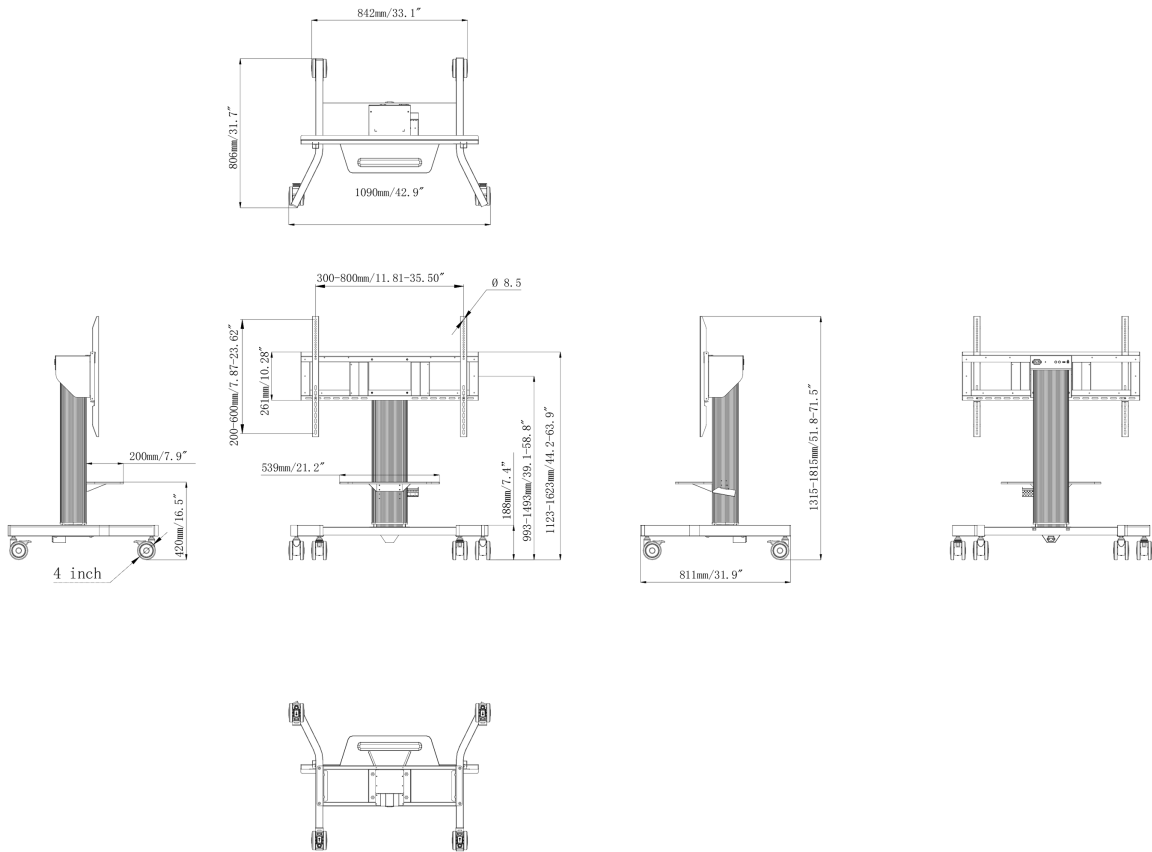

01 TEKNİK ÖZELLİK

Ekran sayısı	1
Ekran boyutu	43" - 65"
Yükseklik ayarı	500mm, Centre of the screen is 991 - 1491mm
Maksimum ağırlık kapasitesi	100kg / monitör
VESA minimum	300 x 200mm
VESA maksimum	800 x 600mm