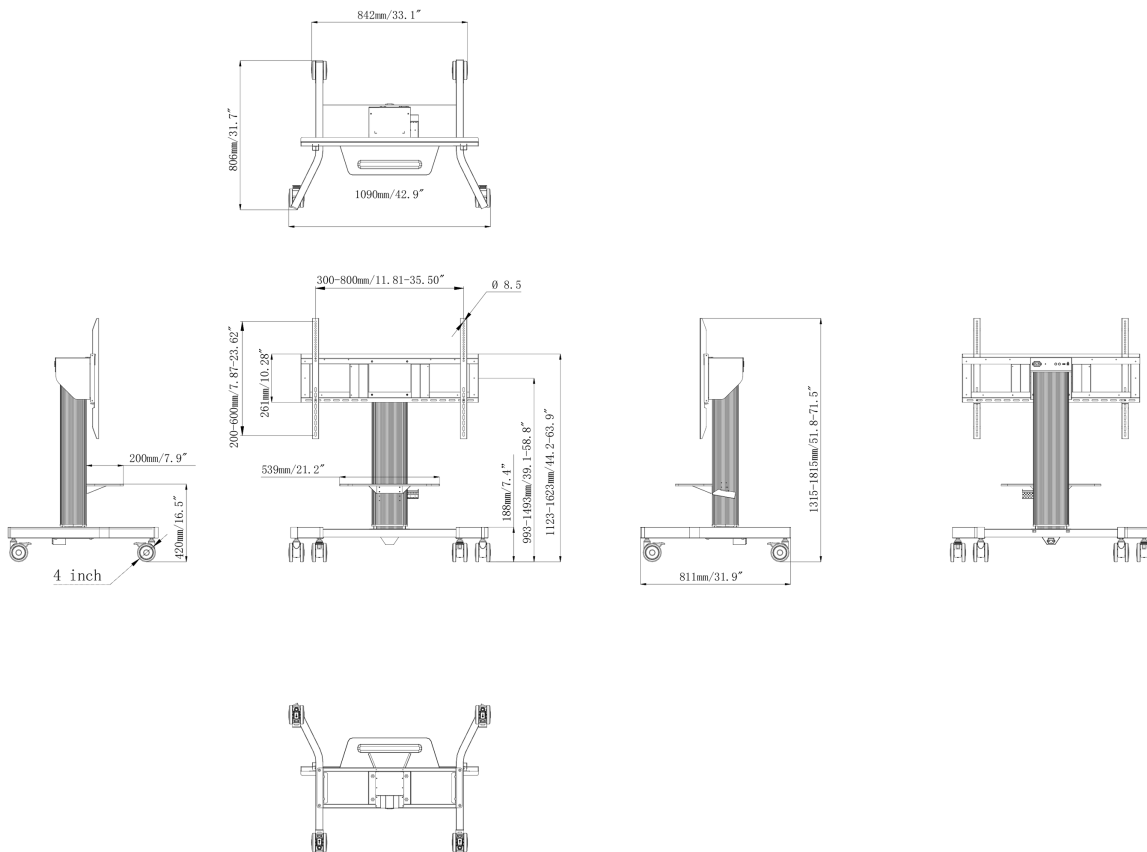

Single column electric floor lift on wheels with easy mount brackets and laptop shelf

An anti-collision, motorized trolley for Touchscreens up to VESA 800x600mm. This product is unique because of its screen size and easy mount with "pull & release" brackets. This mobile stand with electrical height adjustment provides a silent height adjustment.

The 4-inch muting castor omni directional wheels make it easy and save to move the car around. The integrated screen bracket containing most VESA patterns, making it suitable for almost every display. Max supported display size is 86", max weight is 100kg. The laptop shelf can be installed on the height adjustable part of the column and conveniently moves up and down as required.

01 TECHNICAL SPECIFICATION

Počet obrazovky	1
Velikost obrazovky	43" - 65"
Regulace výšky	500mm, Centre of the screen is 991 - 1491mm
Max weight capacity	100kg / монитор
VESA minimum	300 x 200mm
VESA maximum	800 x 600mm
Extra	Laptop shelf, "pull & release" mounting brackets, 4-inch muting castor omni directional wheels

02 РАЗМЕР / ВЕС

Размер продукта Ш x В x Г 1090 x 1815 x 806мм

Размер коробки Ш x В x Г 1100 x 270 x 620мм

Вес (без упаковки) 41.8кг

Вес (с упаковкой) 45.7кг

ЕАН код 4948570033102

Все товарные знаки и торговые марки являются собственностью их владельцев и они защищены. Ошибки и изменения допускаются. Спецификации могут быть изменены без уведомления. Все LCD мониторы соответствуют стандарту ISO-9241-307:2008 по политике битых пикселей.