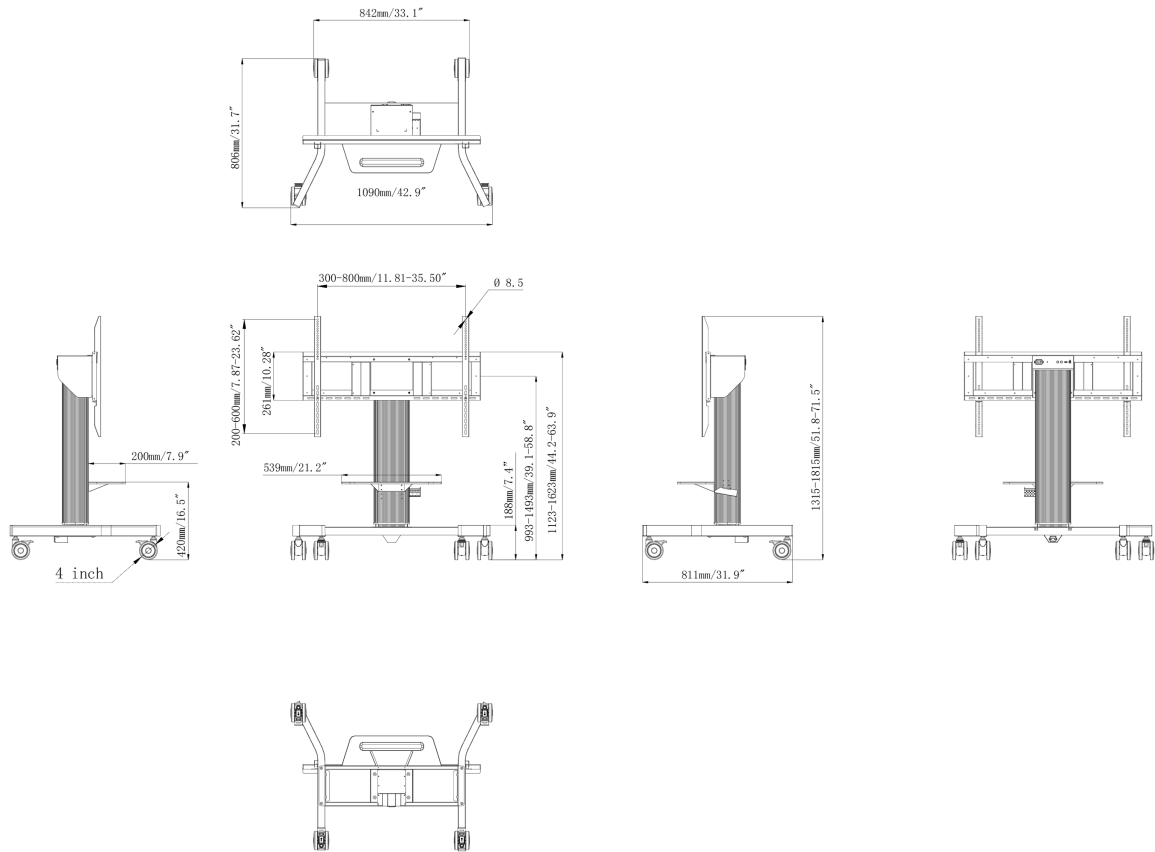

01 TECHNICAL SPECIFICATION

Počet obrazovky	1
Velikost obrazovky	43" - 65"
Regulace výšky	500mm, Centre of the screen is 991 - 1491mm
Max weight capacity	100kg / монитор
VESA minimum	300 x 200mm
VESA maximum	800 x 600mm
Extra	Laptop shelf, "pull & release" mounting brackets, 4-inch muting castor omni directional wheels

02 РАЗМЕР / ВЕС

Размер продукта Ш x В x Г 1090 x 1815 x 806мм

Размер коробки Ш x В x Г 1100 x 270 x 620мм

Вес (без упаковки) 41.8кг

Вес (с упаковкой) 45.7кг

ЕАН код 4948570033102

Все товарные знаки и торговые марки являются собственностью их владельцев и они защищены. Ошибки и изменения допускаются. Спецификации могут быть изменены без уведомления. Все LCD мониторы соответствуют стандарту ISO-9241-307:2008 по политике битых пикселей.