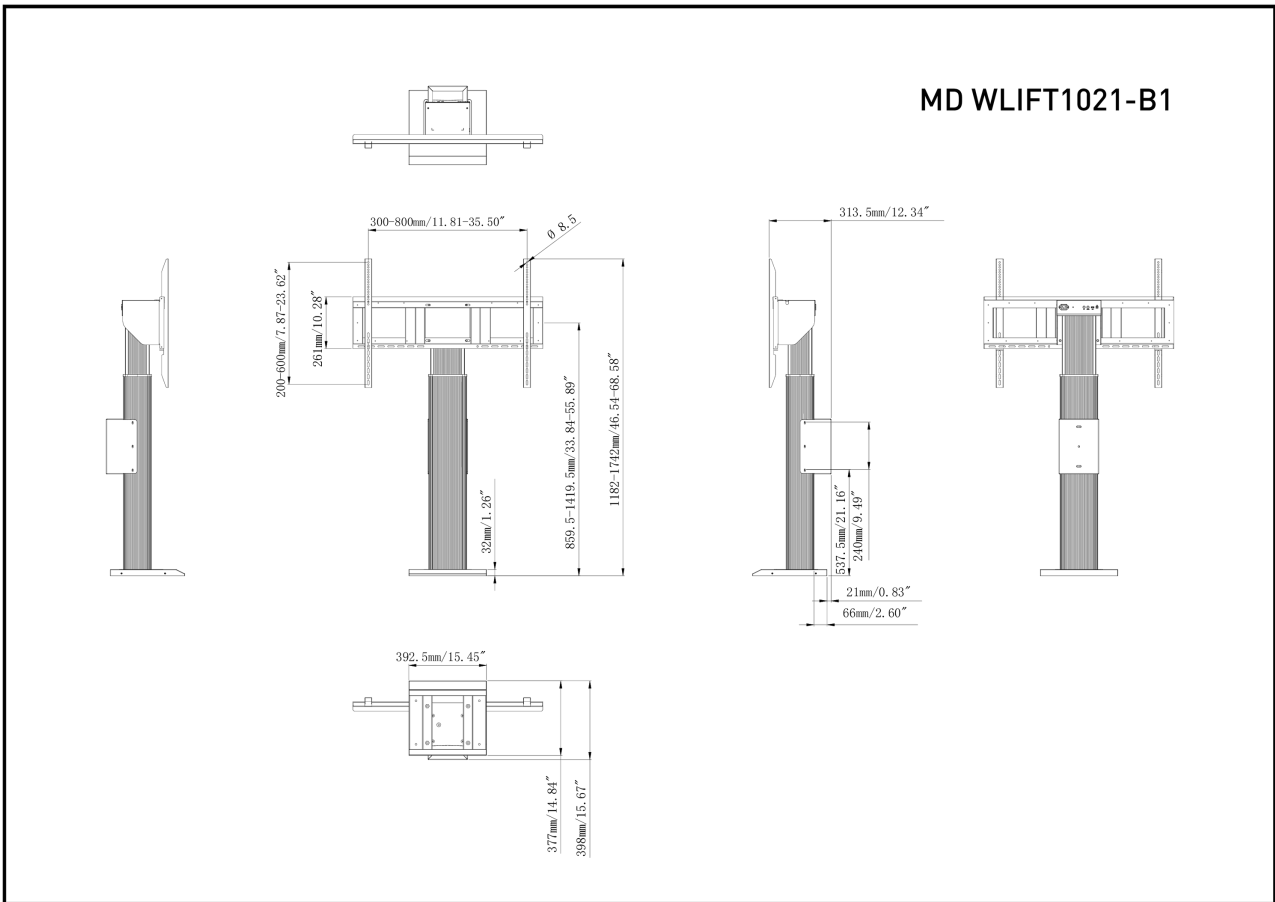

Elektrische vloerlift met enkele kolom voor monitoren tot wel 86"

Deze vaste elektrische liftstandaard met één kolom op de vloer en aan de muur is een perfecte oplossing voor displays van 55 tot 86 inch. Hij is geschikt voor schermen tot VESA 800x600mm en tot 100kg. Uitgerust met een gemakkelijke montage, gebaseerd op "pull and release"-beugels en een afstandsbediening met draad, is het een perfecte oplossing voor displays die in klaslokalen of vergaderruimten worden geplaatst.

01 TECHNISCHE SPECIFICATIES

In hoogte verstelbaar	560mm, Centre of the screen is 859,5 - 1419,5mm
Max gewicht	100kg / monitor
VESA maximum	800 x 600mm

MD WLIFT1021-B1

02 AFMETINGEN / GEWICHT

Product afmetingen B x H x D 1090 x 1315 x 806mm

Doos afmetingen B x H x D 1100 x 270 x 620mm

Gewicht (zonder doos) 41.8kg

Gewicht (inclusief doos) 45.7kg

EAN code 4948570033096

MD WLIFT1021-B1

03 ADDITIONELE INFORMATIE

Gerelateerde producten

[MD TABLE001-B1](#)