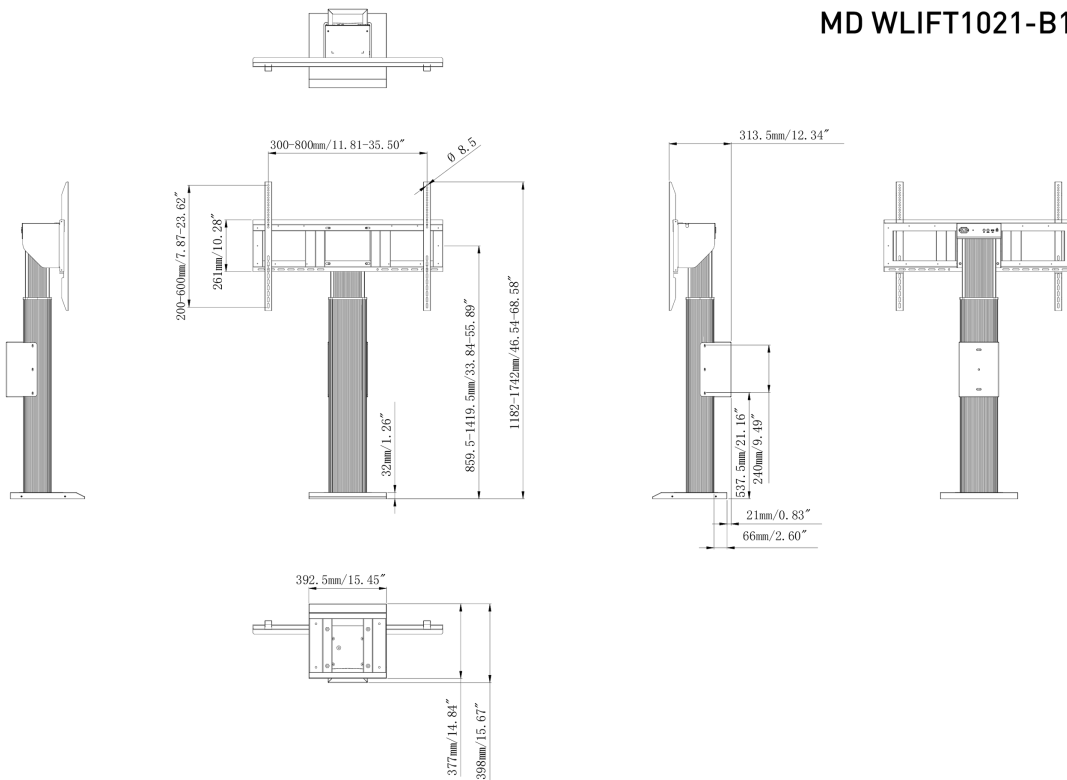

Elektrische vloerlift met enkele kolom voor monitoren tot wel 86"

Deze vaste elektrische liftstandaard met één kolom op de vloer en aan de muur is een perfecte oplossing voor displays van 55 tot 86 inch. Hij is geschikt voor schermen tot VESA 800x600mm en tot 100kg. Uitgerust met een gemakkelijke montage, gebaseerd op "pull and release"-beugels en een afstandsbediening met draad, is het een perfecte oplossing voor displays die in klaslokalen of vergaderruimten worden geplaatst.

Deze kolom past perfect bij de iLFD's uit de iiyama TE02 en TE04 SERIE, waardoor gebruikers de hoogte vanaf het scherm zelf kunnen regelen. Met de optie om 2 vooraf ingestelde hoogteniveaus op te slaan kunnen verschillende gebruikers de schermpositie snel aanpassen aan hun behoeften. De 4-inch omni directionele zwenkwielen maken het gemakkelijk en veilig om de kar te verplaatsen.

01 TECHNISCHE SPECIFICATIES

In hoogte verstelbaar	560mm, Centre of the screen is 859,5 - 1419,5mm
Max gewicht	100kg / monitor
VESA maximum	800 x 600mm

MD WLIFT1021-B1

02 AFMETINGEN / GEWICHT

Product afmetingen B x H x D 1090 x 1315 x 806mm

Doos afmetingen B x H x D 1100 x 270 x 620mm

Gewicht (zonder doos) 41.8kg

Gewicht (inclusief doos) 45.7kg

EAN code 4948570033096

MD WLIFT1021-B1

03 ADDITIONELE INFORMATIE

Gerelateerde producten

[MD TABLE001-B1](#)