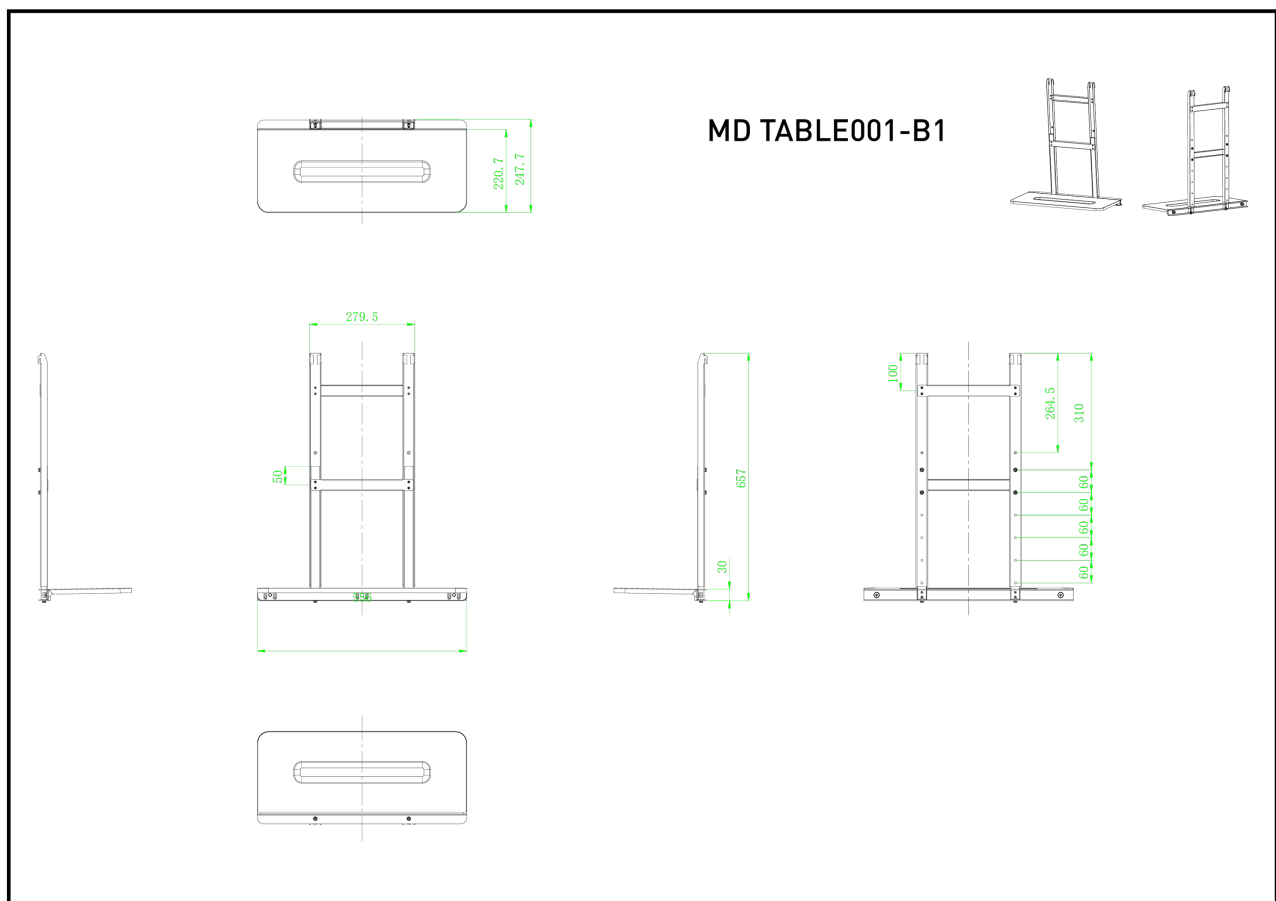

Étagère pour ordinateur portable

Une étagère pour ordinateur portable est un accessoire en option compatible avec le [MD WLIFT1021-B1](#). Elle peut être utilisée pour placer un ordinateur portable devant un écran grand format sur un support élévateur. Elle peut supporter un ordinateur d'un poids maximal de 10 kg.

01 LES SPÉCIFICATIONS

Max poids

10kg / moniteur

02 DIMENSIONS / POIDS

Dimensions produit L x H x P

556 x 657 x 247.7mm

Code EAN

4948570033119