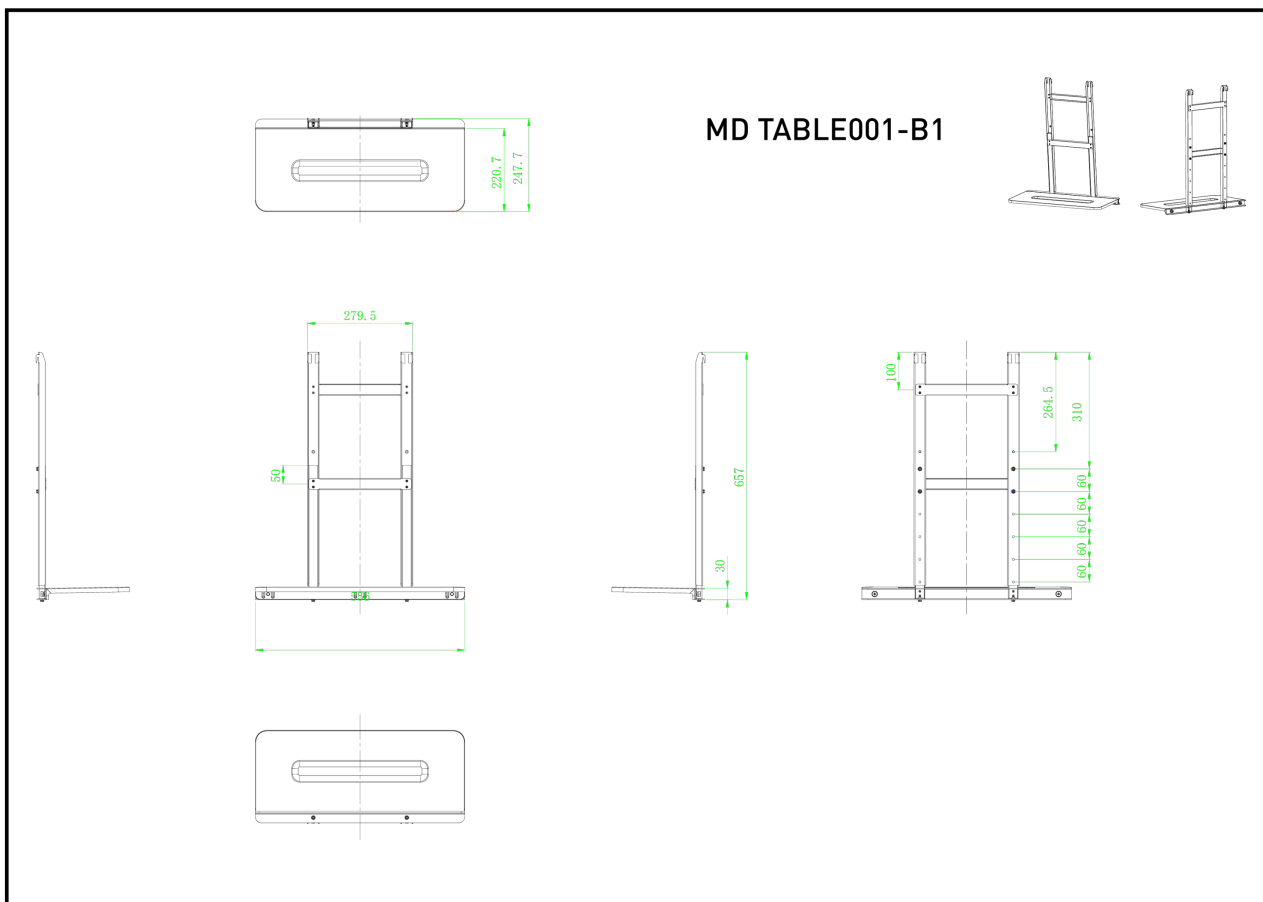

Étagère pour ordinateur portable

Une étagère pour ordinateur portable est un accessoire en option compatible avec le [MD WLIFT1021-B1](#). Elle peut être utilisée pour placer un ordinateur portable devant un écran grand format sur un support élévateur. Elle peut supporter un ordinateur d'un poids maximal de 10 kg.

01 LES SPÉCIFICATIONS

Max poids

10kg / moniteur

02 DIMENSIONS / POIDS

Dimensions produit L x H x P

556 x 657 x 247.7mm

Code EAN

4948570033119