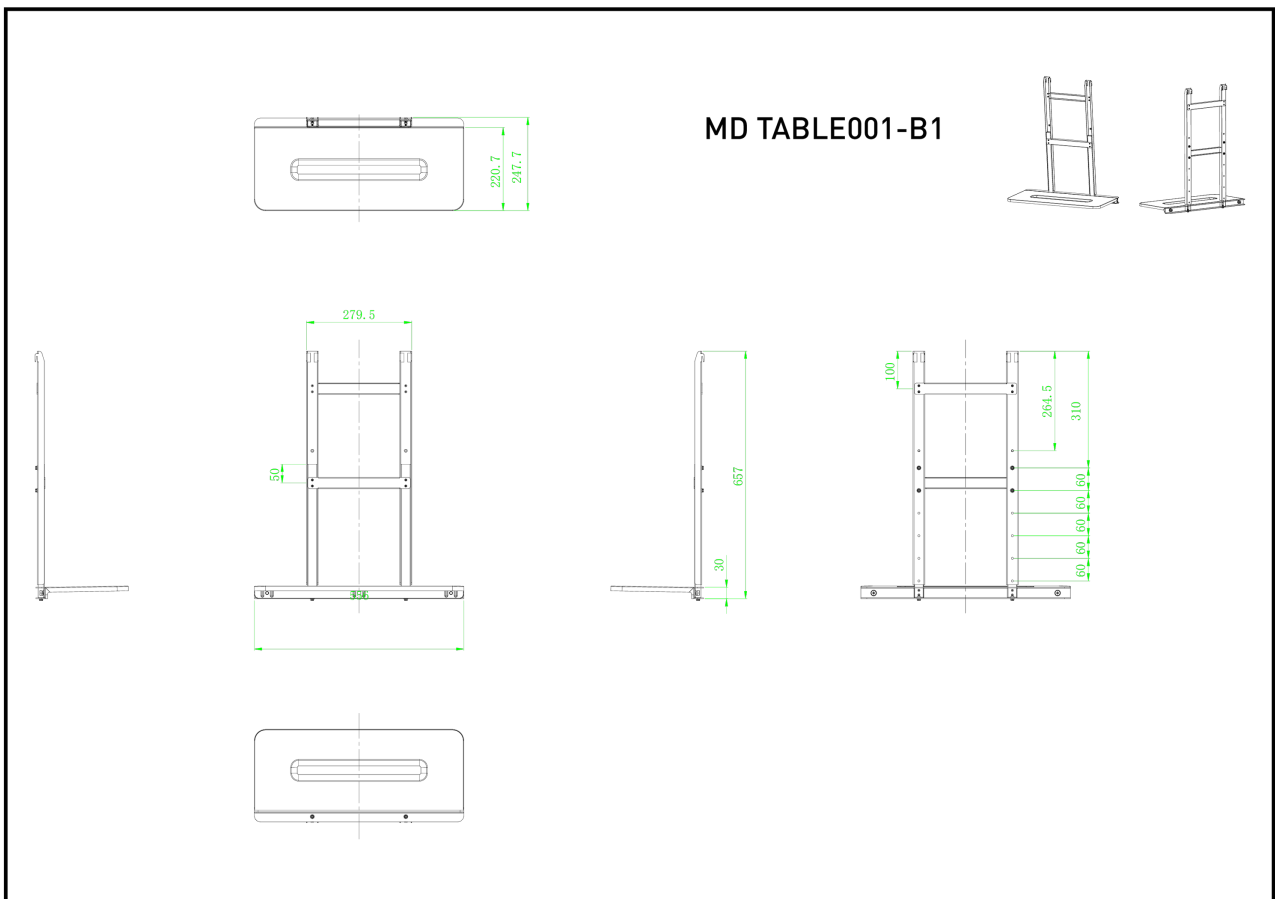

Plank voor laptop

Deze laptopplank is een optioneel accessoire dat compatibel is met de [MD WLIFT1021-B1](#). Kan gebruikt worden om een laptop voor een groot formaat display op een liftstandaard te plaatsen. Hij kan een computer dragen met een maximaal gewicht van 10 kg.

01 TECHNISCHE SPECIFICATIES

Max gewicht

10kg / monitor

02 AFMETINGEN / GEWICHT

Product afmetingen B x H x D

556 x 657 x 247.7mm

EAN code

4948570033119