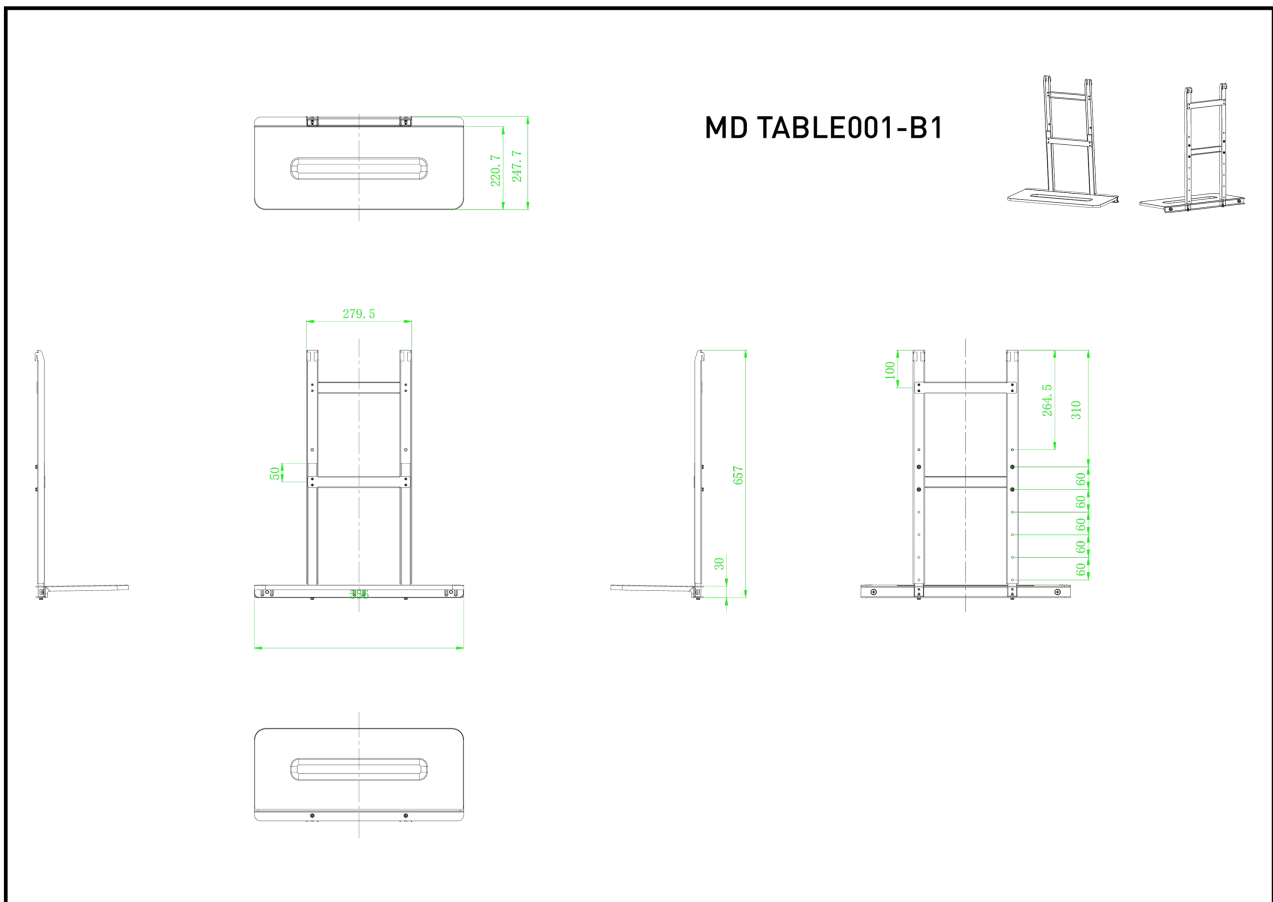

Plank voor laptop

Deze laptopplank is een optioneel accessoire dat compatibel is met de [MD WLIFT1021-B1](#). Kan gebruikt worden om een laptop voor een groot formaat display op een liftstandaard te plaatsen. Hij kan een computer dragen met een maximaal gewicht van 10 kg.

01 TECHNISCHE SPECIFICATIES

Max gewicht

10kg / monitor

02 AFMETINGEN / GEWICHT

Product afmetingen B x H x D

556 x 657 x 247.7mm

EAN code

4948570033119

03 ADDITIONELE INFORMATIE

Gerelateerde producten

[MD WLIFT1021-B1](#)

Alle handelsmerken zijn geregistreerd. Gegevens onder voorbehoud van zetfouten. Specificaties kunnen vooraf en zonder opgaf van reden gewijzigd worden. Alle LCD-panels vallen onder ISO-9241-307:2008 inzake pixelfouten.