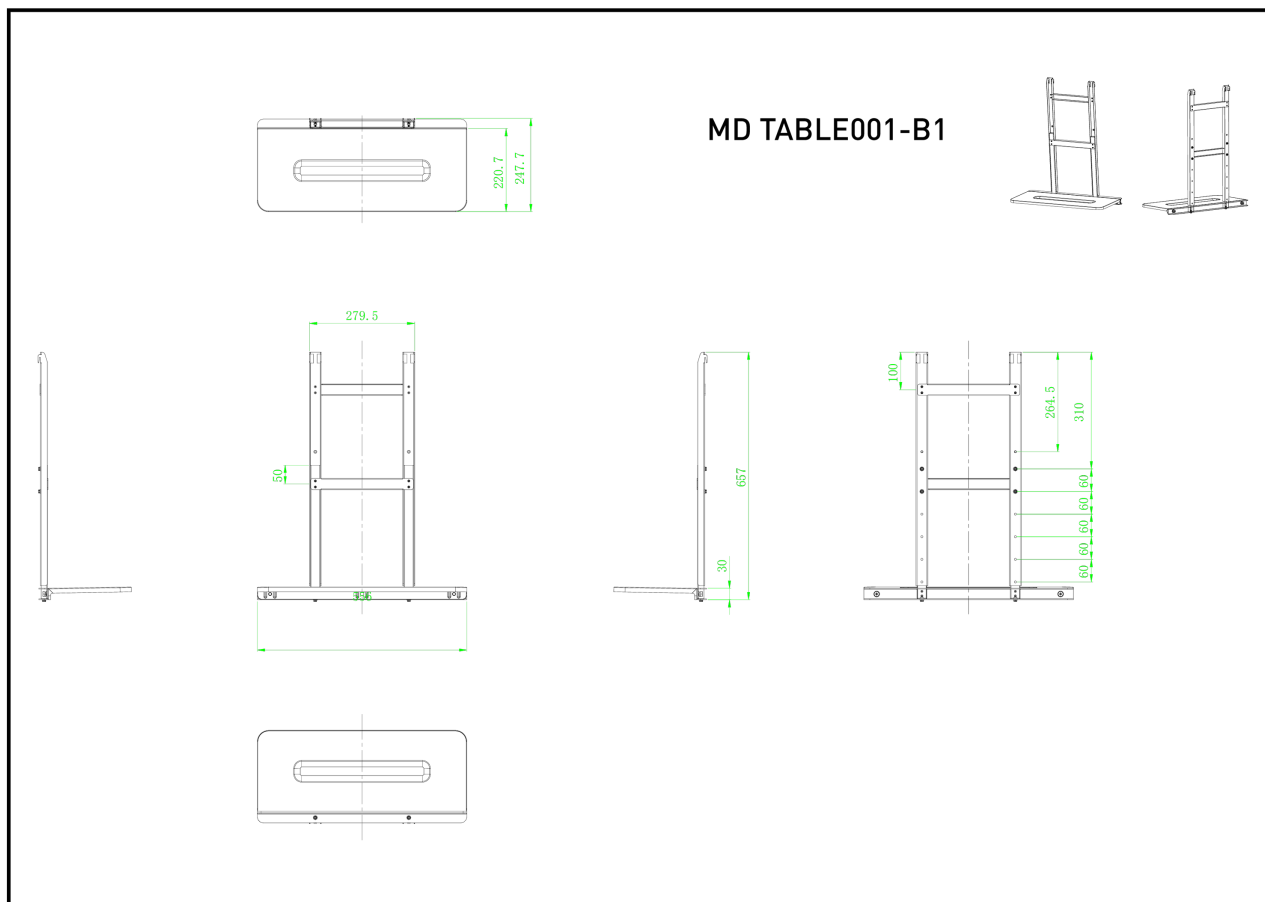

Étagère pour ordinateur portable

Une étagère pour ordinateur portable est un accessoire en option compatible avec le [MD WLIFT1021-B1](#). Elle peut être utilisée pour placer un ordinateur portable devant un écran grand format sur un support élévateur. Elle peut supporter un ordinateur d'un poids maximal de 10 kg.

01 LES SPÉCIFICATIONS

Max poids

10kg / moniteur

02 DIMENSIONS / POIDS

Dimensions produit L x H x P

556 x 657 x 247.7mm

Code EAN

4948570033119