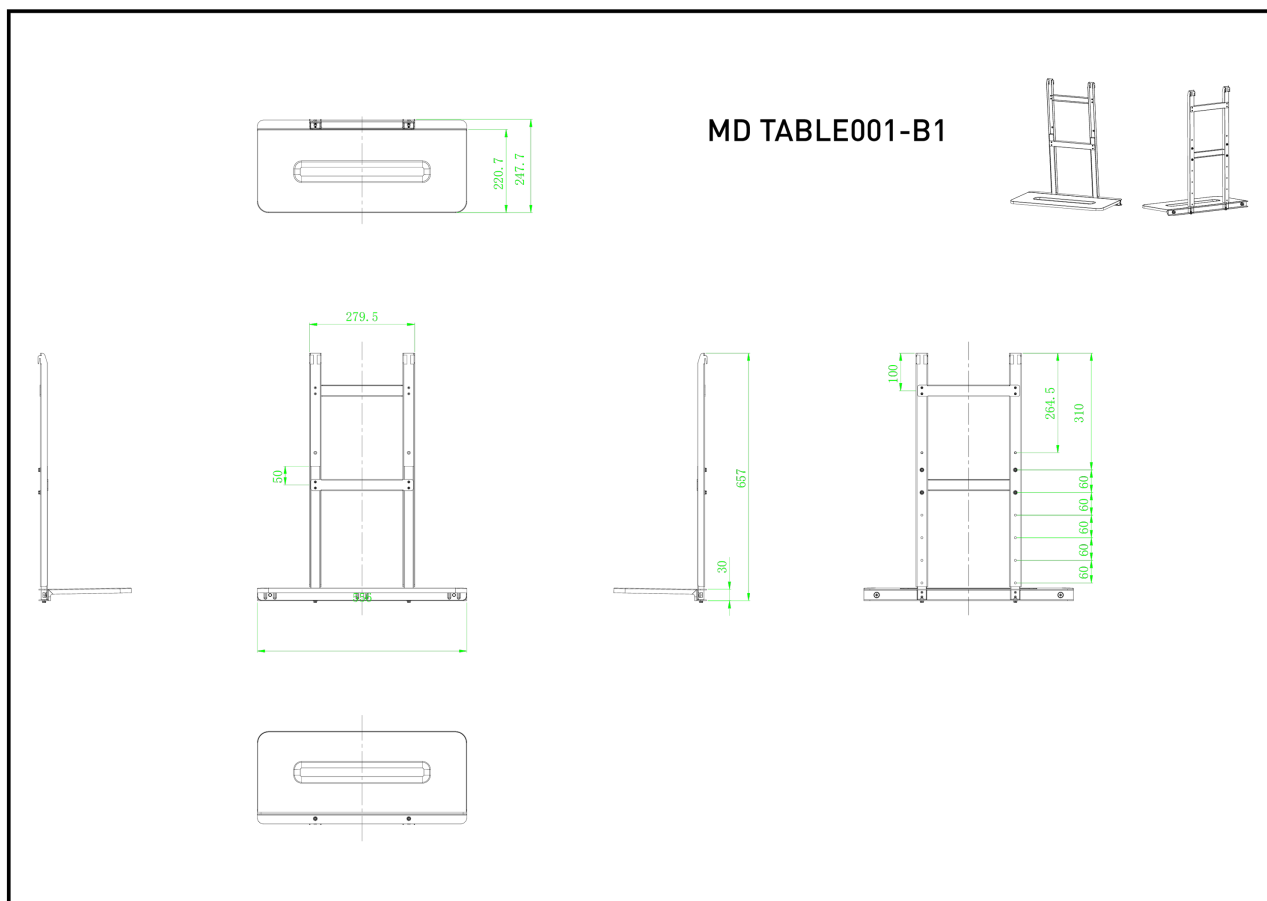

Étagère pour ordinateur portable

Une étagère pour ordinateur portable est un accessoire en option compatible avec le [MD WLIFT1021-B1](#). Elle peut être utilisée pour placer un ordinateur portable devant un écran grand format sur un support élévateur. Elle peut supporter un ordinateur d'un poids maximal de 10 kg.

01 LES SPÉCIFICATIONS

Max poids

10kg / moniteur

02 DIMENSIONS / POIDS

Dimensions produit L x H x P

556 x 657 x 247.7mm

Code EAN

4948570033119