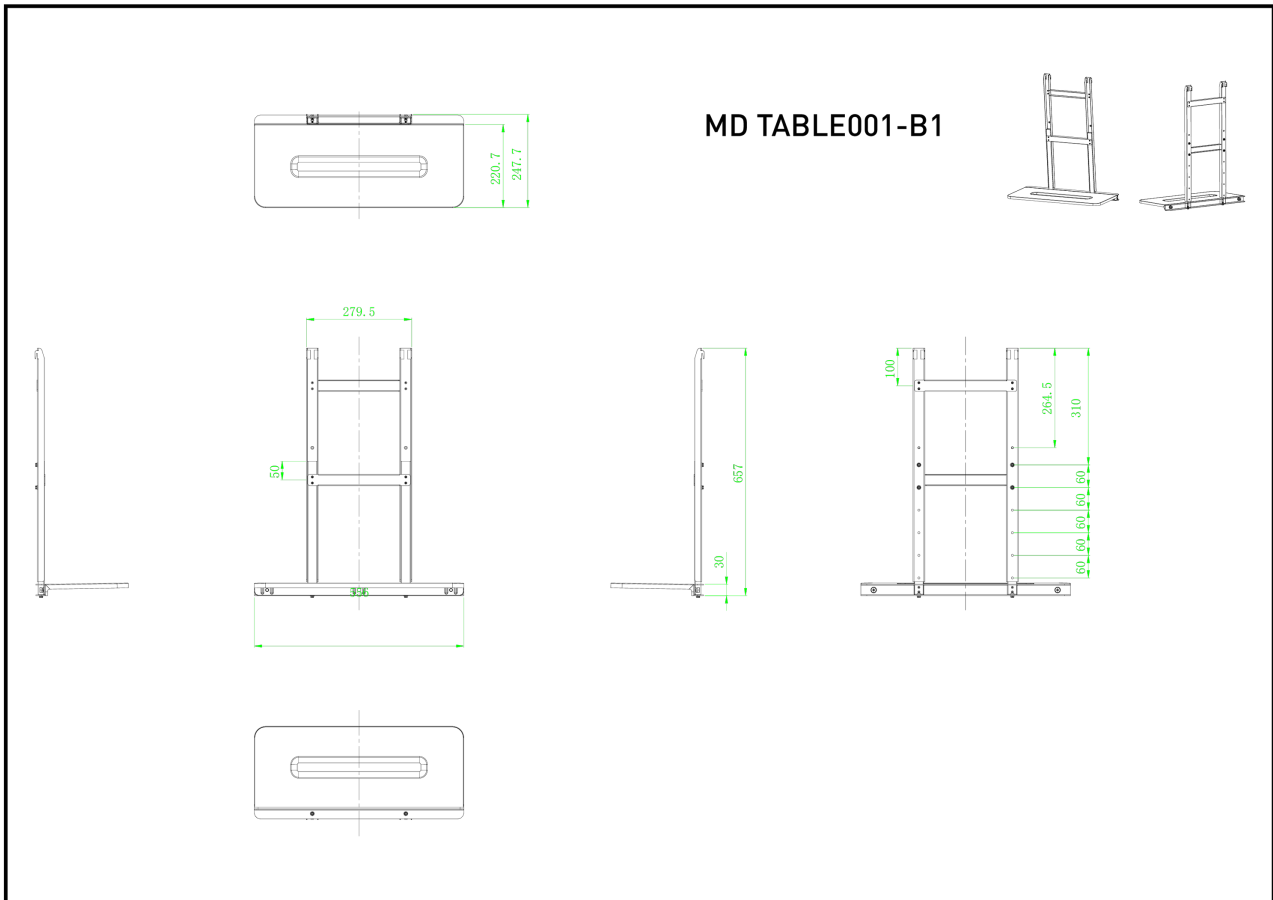

Plank voor laptop

Deze laptopplank is een optioneel accessoire dat compatibel is met de [MD WLIFT1021-B1](#). Kan gebruikt worden om een laptop voor een groot formaat display op een liftstandaard te plaatsen. Hij kan een computer dragen met een maximaal gewicht van 10 kg.

01 TECHNISCHE SPECIFICATIES

Max gewicht

10kg / monitor

02 AFMETINGEN / GEWICHT

Product afmetingen B x H x D

556 x 657 x 247.7mm

EAN code

4948570033119

03 ADDITIONELE INFORMATIE

Gerelateerde producten

[MD WLIFT1021-B1](#)

Alle handelsmerken zijn geregistreerd. Gegevens onder voorbehoud van zetfouten. Specificaties kunnen vooraf en zonder opgaf van reden gewijzigd worden. Alle LCD-panelen vallen onder ISO-9241-307:2008 inzake pixelfouten.