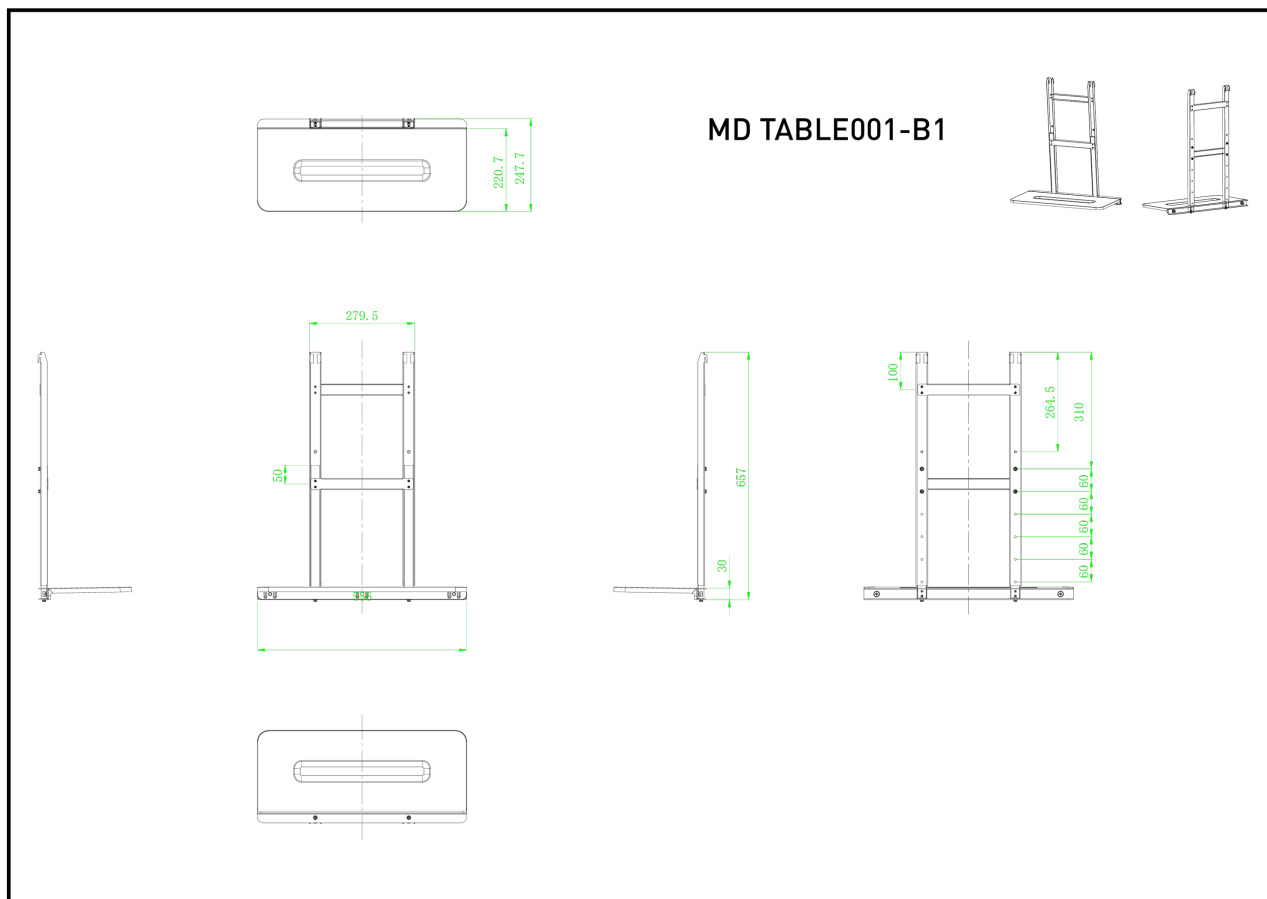

## Postolje za laptop

Polica za laptop je opcioni dodatak kompatibilan sa [MD WLIFT1021-B1](#). Može se koristiti za postavljanje laptopa iza ekrana velikog formata na postolju za podizanje. Može da podrži računar sa maksimalnom težinom do 10 kg.

### 01 TEHNIČKA SPECIFIKACIJA

Maksimalna težina

10kg / monitor

### 02 DIMENZIJE / TEŽINA

Dimenzije proizvoda Š x V x D

556 x 657 x 247.7mm

EAN kod

4948570033119