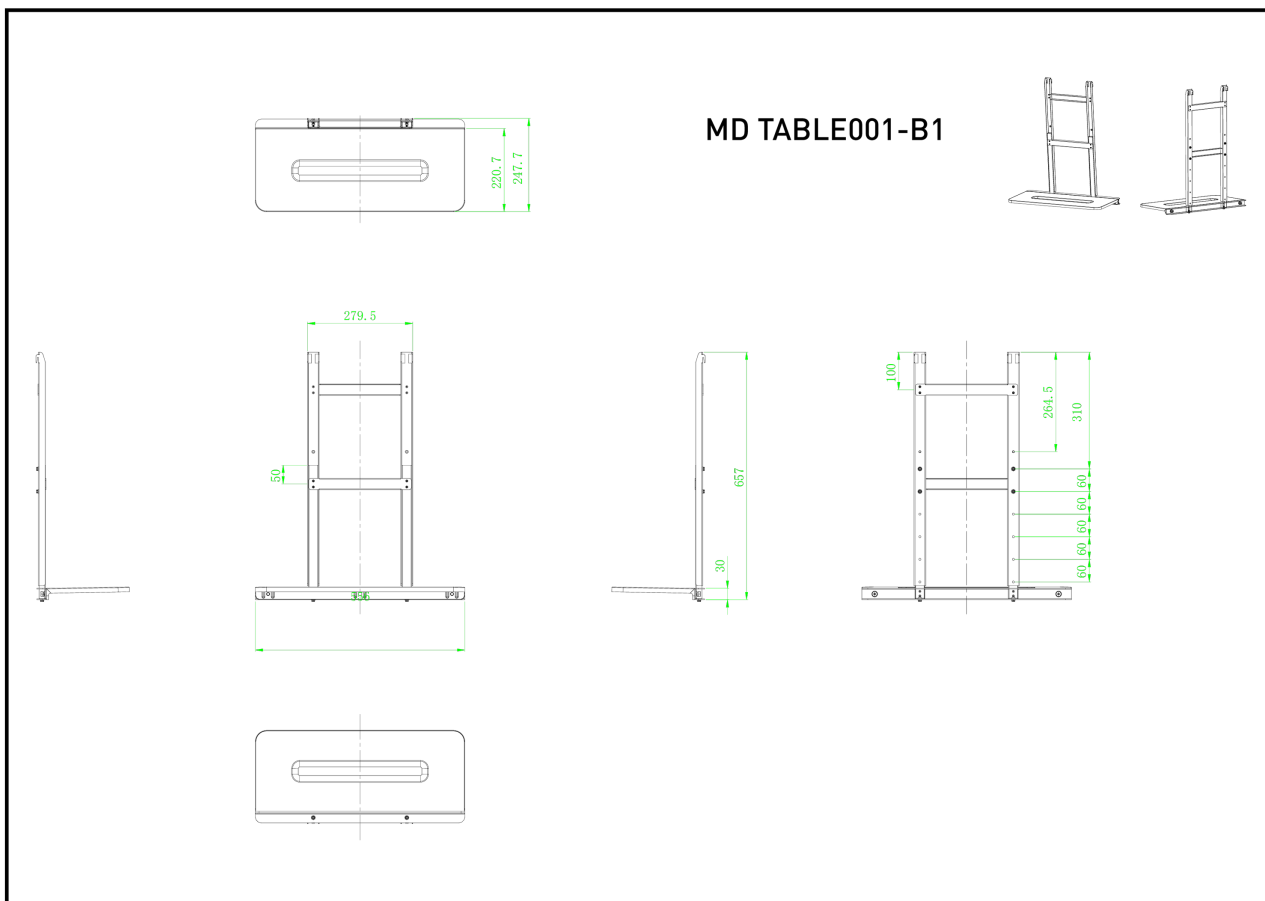

## Postolje za laptop

Polica za laptop je opcioni dodatak kompatibilan sa [MD WLIFT1021-B1](#). Može se koristiti za postavljanje laptopa iza ekrana velikog formata na postolju za podizanje. Može da podrži računar sa maksimalnom težinom do 10 kg.

### 01 TEHNIČKA SPECIFIKACIJA

Maksimalna težina

10kg / monitor

### 02 DIMENZIJE / TEŽINA

Dimenzije proizvoda Š x V x D

556 x 657 x 247.7mm

EAN kod

4948570033119