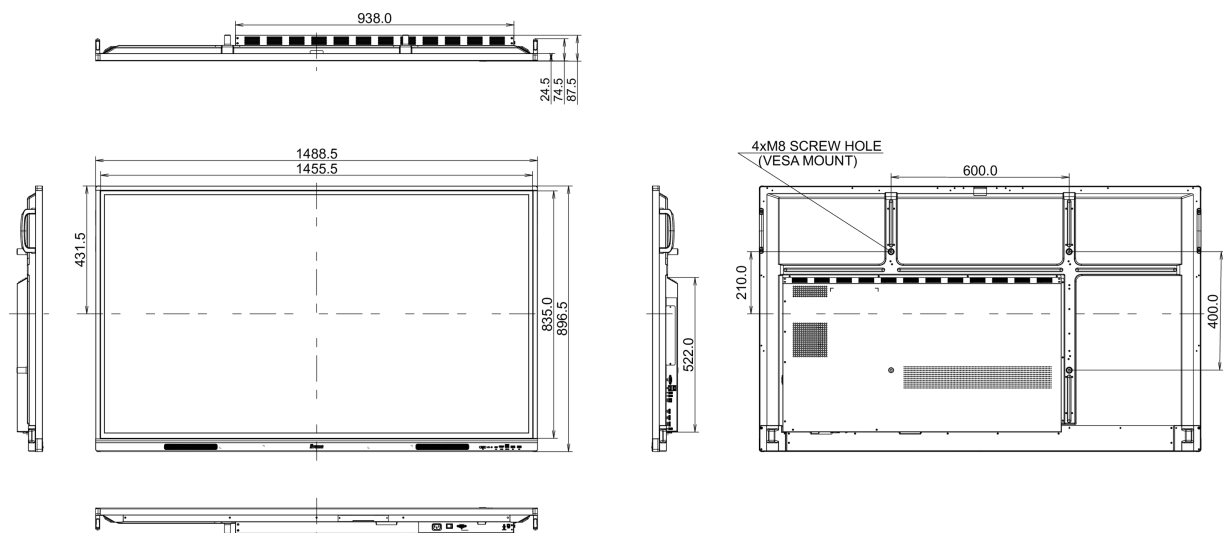

## 10 AFMETINGEN / GEWICHT

Product afmetingen B x H x D	1488 x 897 x 87mm
Doos afmetingen B x H x D	1628 x 1005 x 208mm
Gewicht (zonder doos)	35kg
Gewicht (inclusief doos)	44.7kg
EAN code	4948570121830