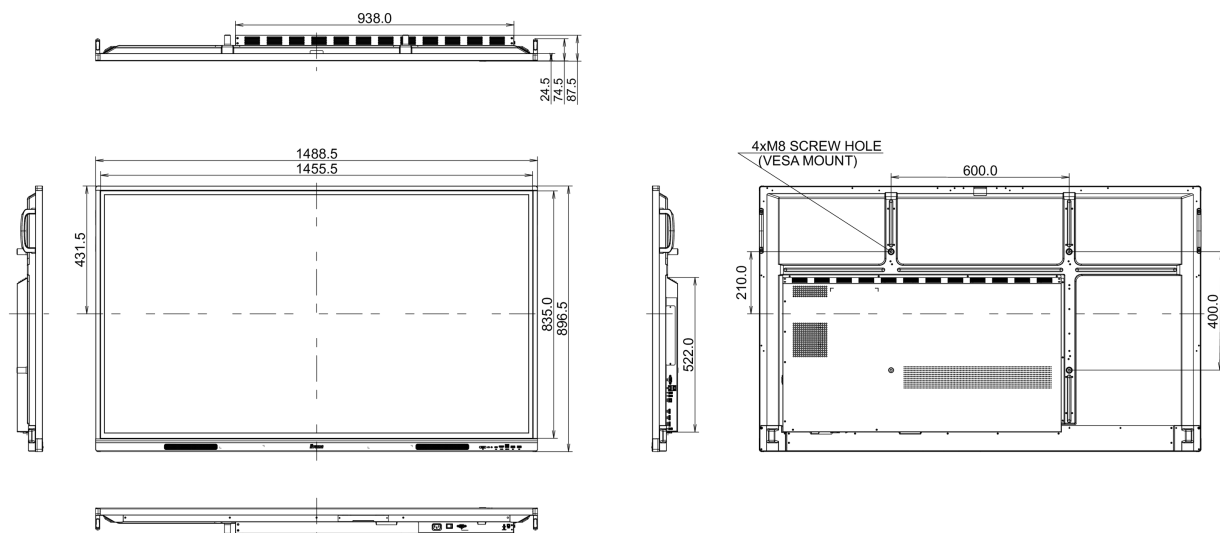

10 РАЗМЕР / ВЕС

Размер продукта Ш x В x Г	1488 x 897 x 87мм
Размер коробки Ш x В x Г	1628 x 1005 x 208мм
Вес (без упаковки)	35кг
Вес (с упаковкой)	44.7кг
EAN код	4948570121830

Все товарные знаки и торговые марки являются собственностью их владельцев и они защищены. Ошибки и изменения допускаются. Спецификации могут быть изменены без уведомления. Все LCD мониторы соответствуют стандарту ISO-9241-307:2008 по политике битых пикселей.