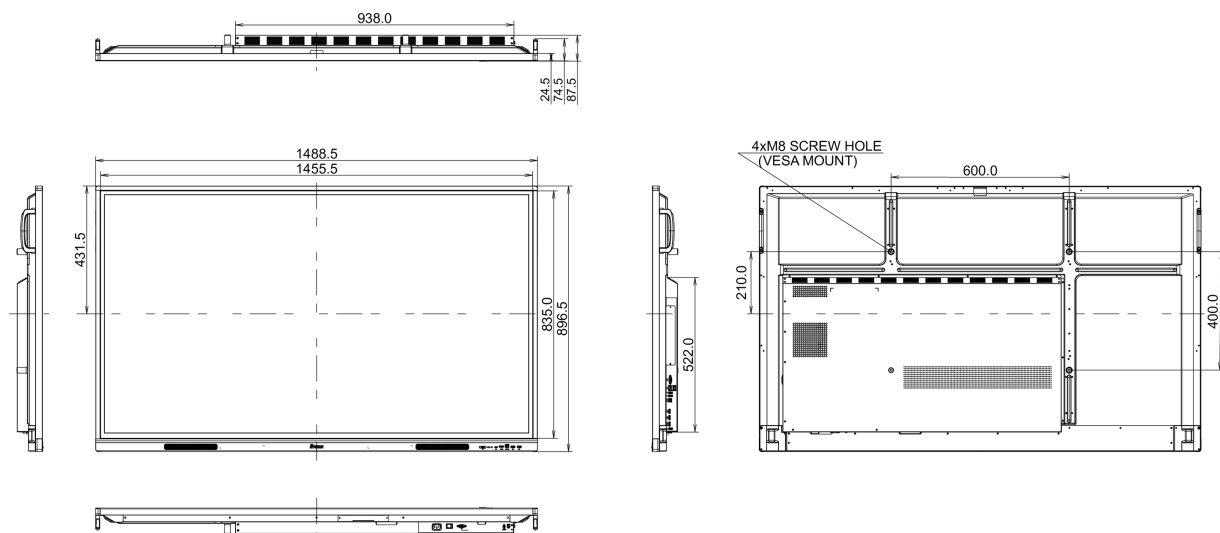

## 10 ROZMĚRY / HMOTNOST

Rozměry výrobku Š x V x D	1488 x 897 x 87mm
Rozměry balení Š x V x D	1628 x 1005 x 208mm
Váha (bez balení)	35kg
Váha (s balením)	44.7kg
EAN code	4948570121830

Všechny ochranné známky jsou registrovány a chráněny. Vyhrazené právo na změny. Veškeré ploché panely LCD splňují normu ISO-9241-307:2008 v oblasti počtu vadných pixelů.