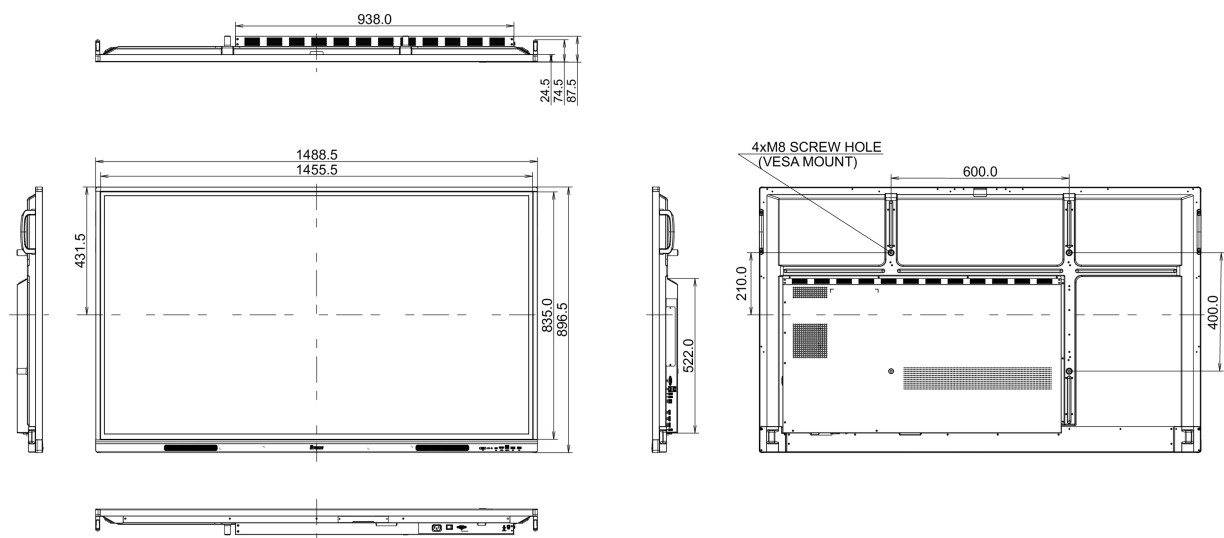

Előírások	CB, CE, TÜV-Bauart, EAC, RoHS támogatás, ErP, WEEE, HATÓTÁVOLSÁG (RoHS)
REACH SVHC	0,1% felett: Vezet

10 MÉRETEK / SÚLY

Termék méretei Sz x H x M	1488 x 897 x 87mm
Doboz méretei Sz x H x M	1628 x 1005 x 208mm
Súly (doboz nélkül)	35kg
Súly (dobozzal)	44.7kg
EAN kód	4948570121830