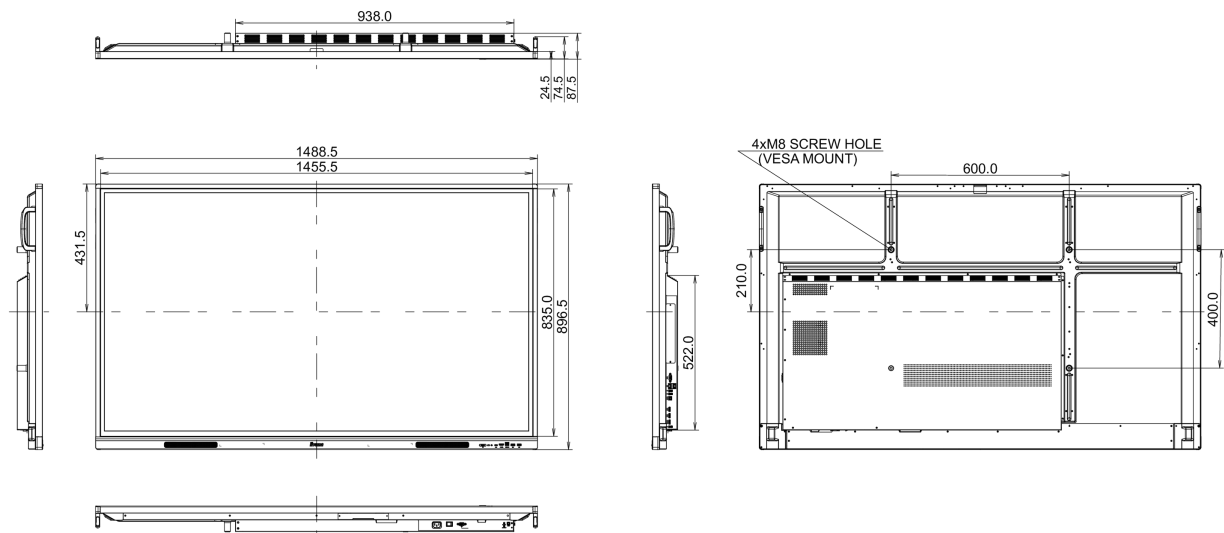

10 AFMETINGEN / GEWICHT

Product afmetingen B x H x D	1488 x 897 x 87mm
Doos afmetingen B x H x D	1628 x 1005 x 208mm
Gewicht (zonder doos)	35kg
Gewicht (inclusief doos)	44.7kg
EAN code	4948570121830

Alle handelsmerken zijn geregistreerd. Gegevens onder voorbehoud van zetfouten. Specificaties kunnen vooraf en zonder opgaaf van reden gewijzigd worden. Alle LCD-panels vallen onder ISO-9241-307:2008 inzake pixelfouten.